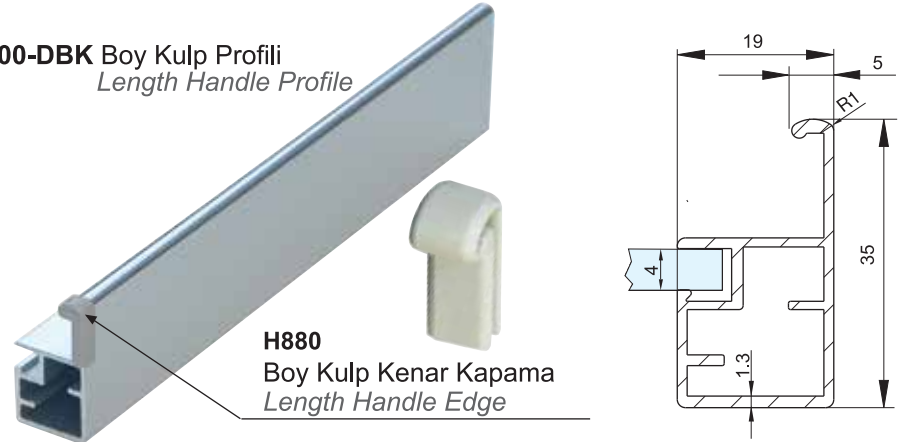

H 800-DBK Boy Kulp Profili Length Handle Profile

H880
Boy Kulp Kenar Kapama
Length Handle Edge