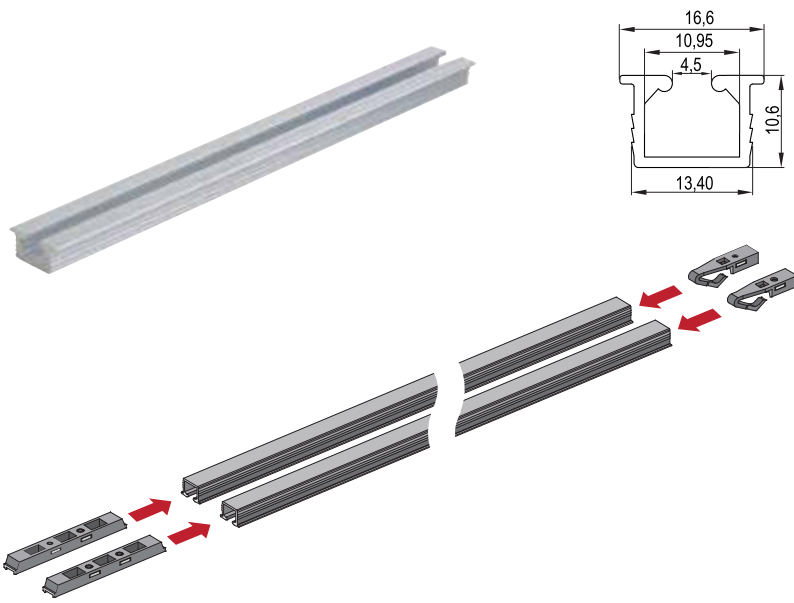

H900-GR Gömme Alt ve Üst Ray (Alternatif 2)
Recessed Bottom and Upper Rail (Alternative 2)