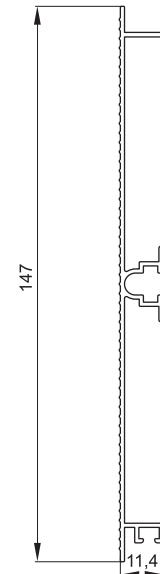

Şampanya
Champagne

03

Parlak Eloksal
Bright Eloxal

H 110-10

H 110-12

H 110-15

Haraketli Baza Dönüş Köşesi / Mobile Base Turning Corner

H 120-10