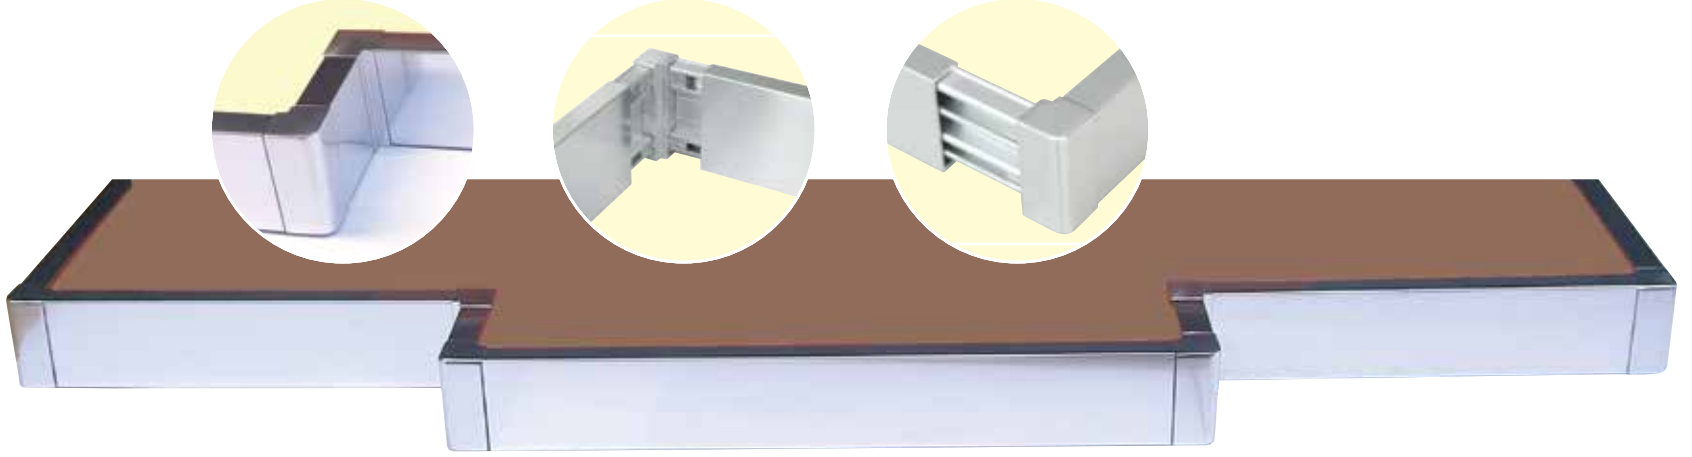

Renkler / Colors

1. 01 Mat Eloksal
   Pale Eloxal
2. 02 Şampanya
   Champagne
3. 03 Parlak Eloksal
   Bright Eloxal