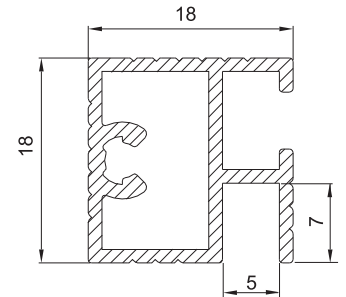

Ölçüler / Dimensions (modül / module)	18 mm Gövde / Body
50 cm	464
60 cm	564
70 cm	664
80 cm	764
90 cm	864
100 cm	964
110 cm	1064
120 cm	1164

Yaşamınıza
Yansıyan
Ayrıntılar ...

35

77

36

37

78

38