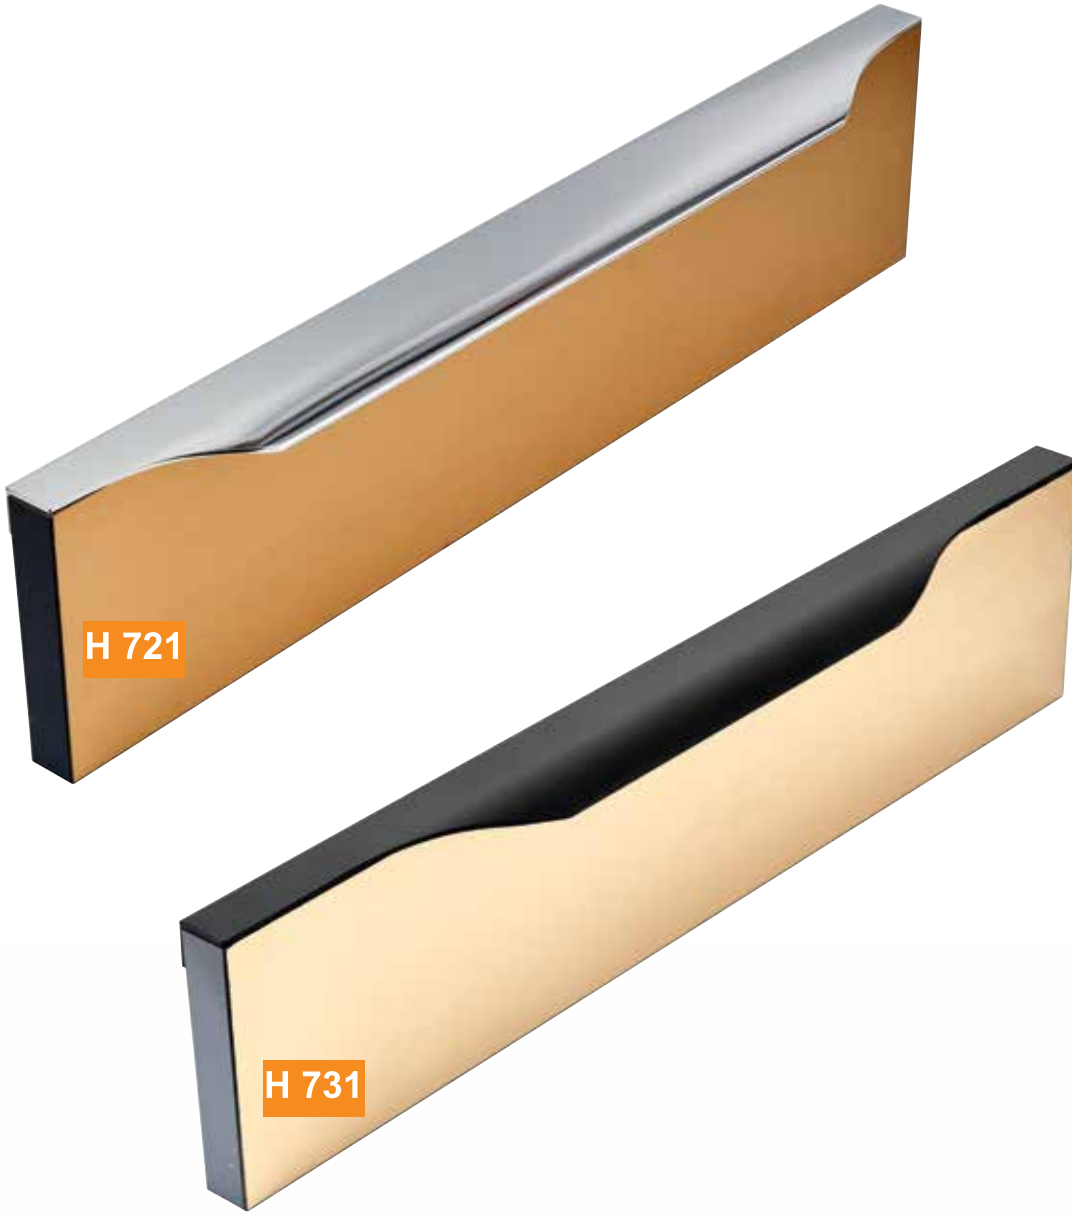

Kod	Boy (mm)	Kod	Boy (mm)
H731-L30	297	H731-L70	697
H731-L35	347	H731-L80	797
H731-L40	397	H731-L90	897
H731-L45	447	H731-L100	997
H731-L50	497	H731-L110	1097
H731-L60	597	H731-L300	3000

Kod	Boy (mm)	Kod	Boy (mm)
H721-L30	297	H721-L70	697
H721-L35	347	H721-L80	797
H721-L40	397	H721-L90	897
H721-L45	447	H721-L100	997
H721-L50	497	H721-L110	1097
H721-L60	597	H721-L300	3000

! Malzemeler: Alüminyum / Materials: Aluminium
Model H731'de Kulp Tutma Mesafesi 15 cm'dir.
Model : For H 731, the Handle Holding Distance is 15 cm.

www.halkaaluminyum.com