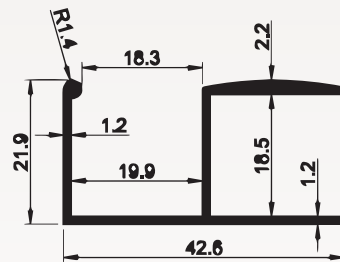

Renkler / Colors

01

Mat Eloksal
Pale Eloxal

02

Şampanya
Champagne

03

Parlak Eloksal
Bright Eloxal

BOY KULPLAR / Lengthe Handles

H 760

H 762

H 764

H 765

Renkler / Colors

01

Mat Eloksal
Pale Eloxal

02

Şampanya
Champagne

03

Parlak Eloksal
Bright Eloxal

04

Parlak Siyah
Bright Black

“E” - “F” - “U” KENAR ÇITA PROFİLLERİ / Edge Lath Profiles

H 200

“E” Profiller / ‘E’ profile

“F” Profiller / “F” Profile

H 210

H 220

H 230

“U” Profiller / “U” Profile