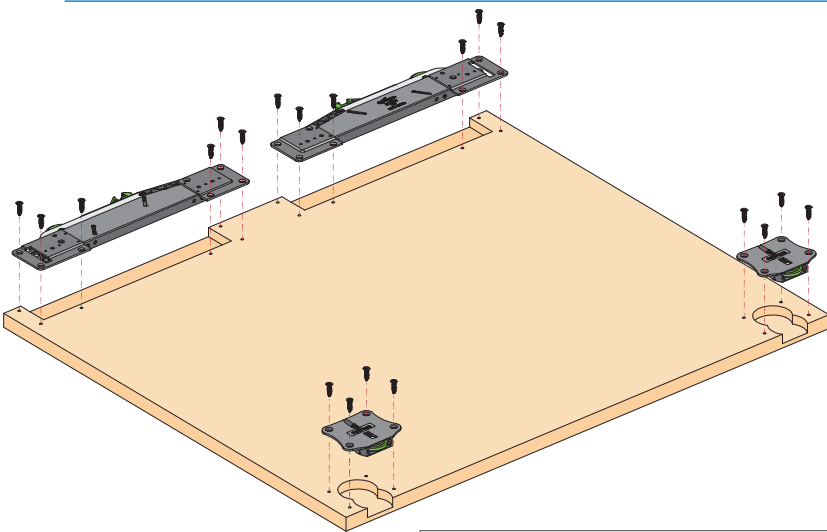

H 920A Geniş Kapak Uygulaması / Wide Cover Application

H 920B Dar Kapak Uygulaması / Narrow Cover Application

24

Çerçeve - Kapak / Frame - Cover

HALKA
ALÜMİNYUM

DEMİR ÇELİK İNŞAAT SAN. TİC. LTD. ŞTİ.

Eşsiz Mutfaklar ...