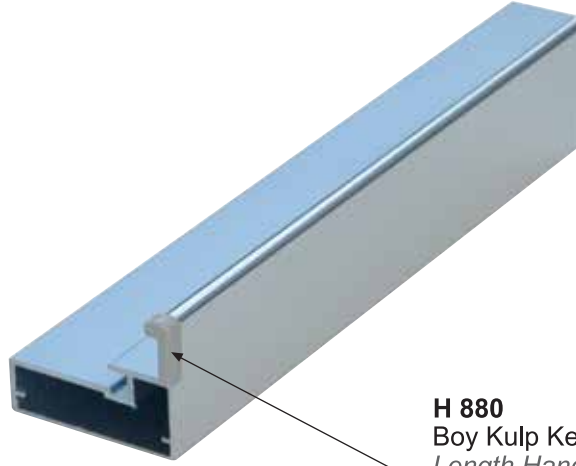

H 803 Çerçeve - Kapak / Frame - Cover

H 886 Cam Fitol
Glass Wick

Köşe birleşme detayı
Corner joint detail

H 882 Metal Köşe / Metal Corner

H 803 Çerçeve Profili / Frame Profile

H 803 - DBK Düz Boy Kulp Profili Flat Length Handle Profile