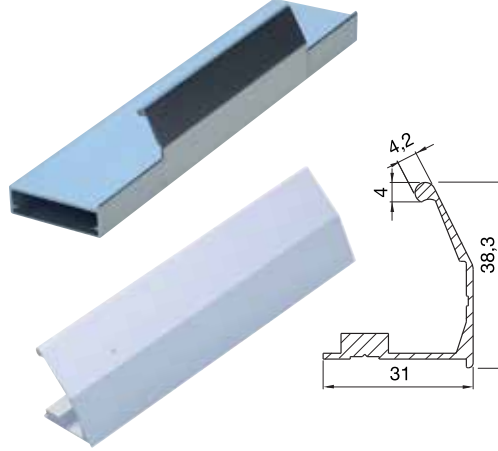

H81-12-EYK Eğri Yarım Kulp (Boy :120 mm) Splined Half-handle

H81-22-EYK Eğri Yarım Kulp (Boy :220 mm) Splined Half-handle