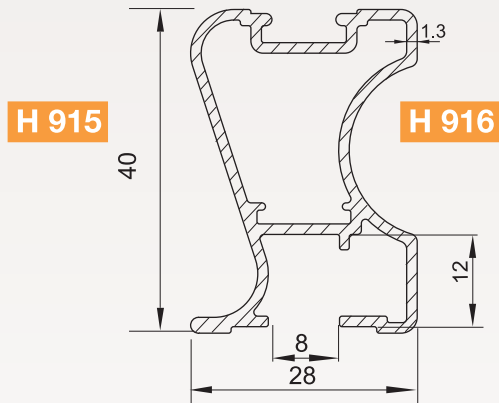

H915 - H916

Renkler / Colors

01 Mat Eloksal Pale Eloxal	02 Şampanya Champagne	03 Parlak Eloksal Bright Eloxal	04 Parlak Siyah Bright Black	05 Beyaz Boyalı White Paint	06 Niro Niro
07 Mat Siyah Pale Black	08 Parlak Sarı Bright Yellow	09 Satina Şampanya Satin Champagne	10 Satina Parlak Siyah Satin Bright Black	11 Mat Sarı Pale Yellow	12 Satina Parlak Sarı Satin Bright Yellow

H 915

H917 - H918

Renkler / Colors

01 Mat Eloksal Pale Eloxal	02 Şampanya Champagne	03 Parlak Eloksal Bright Eloxal	04 Parlak Siyah Bright Black	05 Beyaz Boyalı White Paint	06 Niro Niro
07 Mat Siyah Pale Black	08 Parlak Sarı Bright Yellow	09 Satina Şampanya Satin Champagne	10 Satina Parlak Siyah Satin Bright Black	11 Mat Sarı Pale Yellow	12 Satina Parlak Sarı Satin Bright Yellow

● İşaretili renkler stokta mevcuttur. İşaretsiz renkler ise projelerinizde istenilen ölçülerde üretilir. Bu ürünler'de RAL kataloğundan sipariş olarak renkler uygulanır.
Marked colors are available in stocks. The ones without mark will be fabricated as demanded by your projects. These products are colored upon order by RAL catalogue.