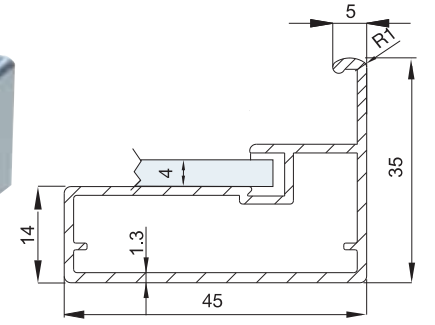

H 803 Çerçeve - Kapak / Frame - Cover

H 886 Cam Fitol
Glass Wick

Köşe birleşme detayı
Corner joint detail

H 882 Metal Köşe / Metal Corner

H 803 Çerçeve Profili / Frame Profile

H 803 - DBK Düz Boy Kulp Profili Flat Length Handle Profile