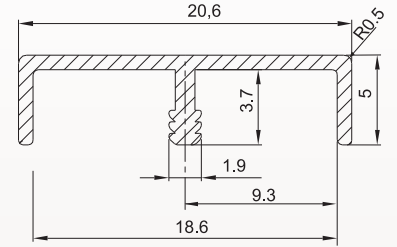

“E” - “F” - “U” KENAR ÇITA PROFİLLERİ / Edge Lath Profiles

H 200

“E” Profiller / ‘E’ profile