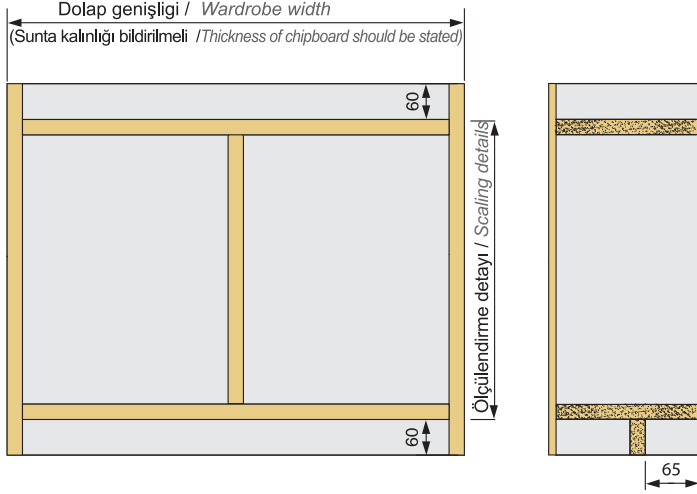

Kurulum Bilgileri / Installation Information

H609 Üst Ray
Upper Rail