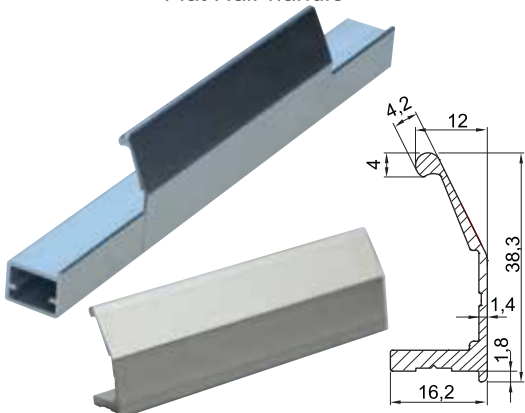

H84-12-EYK Eğri Yarım Kulp (Boy :120 mm)
Flat Half-handle

H84-22-EYK Eğri Yarım Kulp (Boy :220 mm)
Flat Half-handle