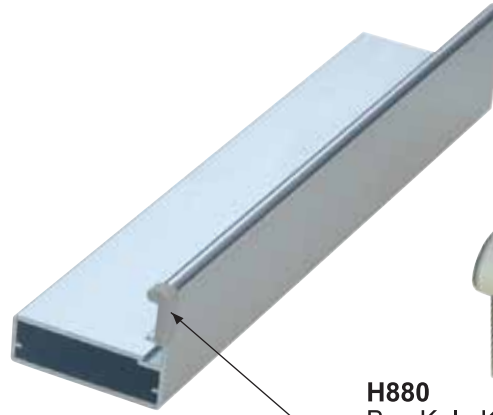

H880
Boy Kulp Kenar Kapama
Length Handle Edge

H 805 DBK Düz Boy Kulp Profili / Flat Length Handle Profile