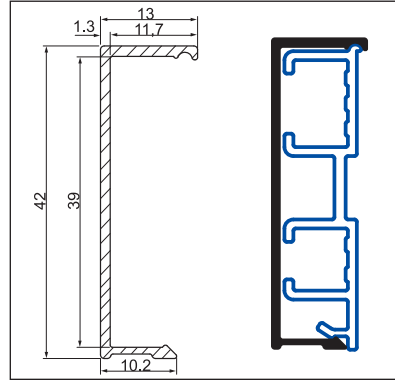

Renkler / Colors

1. 01 Mat Eloksal
   Pale Eloxal
2. 02 Şampanya
   Champagne
3. 03 Parlak Eloksal
   Bright Eloxal

H 400
40mm Tezgah ön profili (Düz)
Workbench-Front profiles