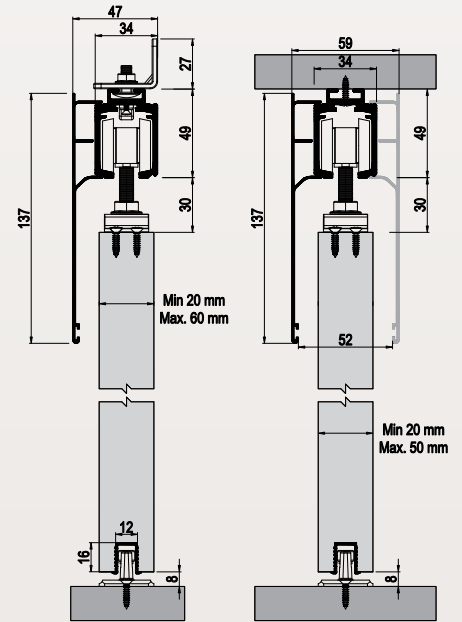

MultiDoor® TELESKOPIK SÜRME KAPI SİSTEMLERİ

Telescopic sliding door systems