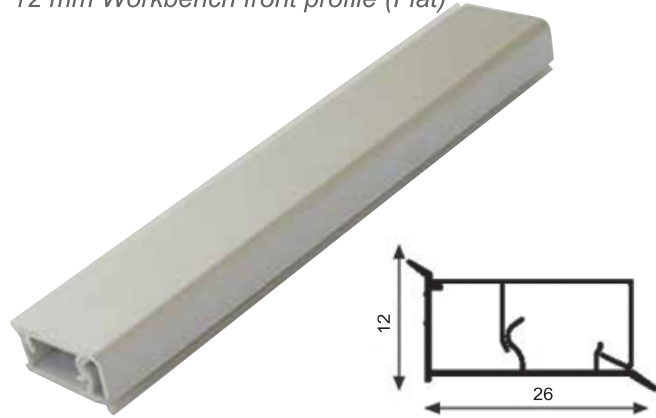

Su damlalığı

Renkler / Colors

03

Parlak Eloksal
Bright Eloxal

H 300

12 mm Tezghah önü profili (Düz)
12 mm Workbench front profile (Flat)

H 310

26 mm Tezghah önü profili (Düz)
26 mm Workbench front profile (Flat)