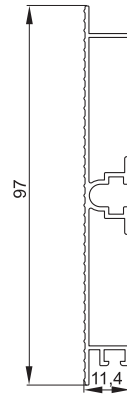

Şampanya
Champagne

03

Parlak Eloksal
Bright Eloxal

H 110-10

H 110-12

H 110-15

Haraketli Baza Dönüş Köşesi / Mobile Base Turning Corner

H 120-10