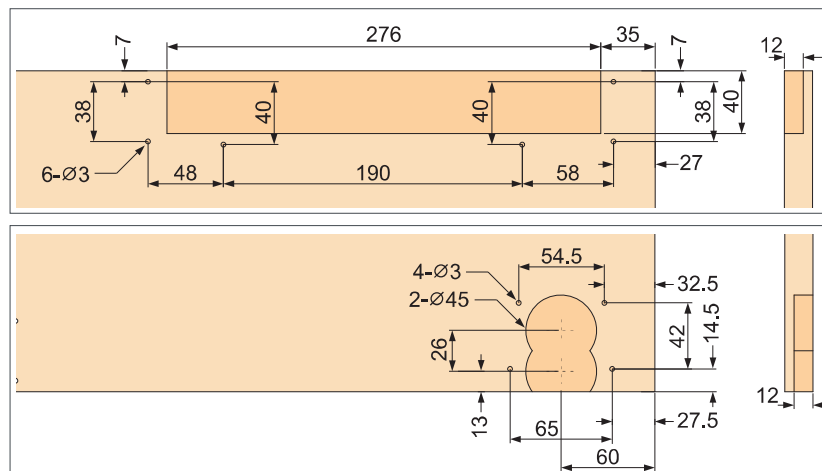

H 920B Dar Kapak Uygulaması / Narrow Cover Application