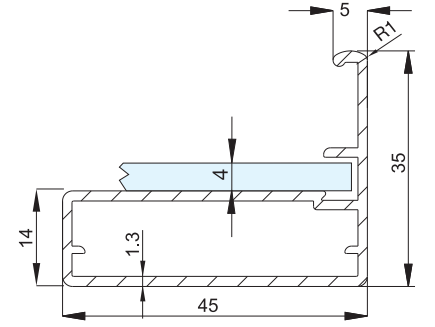

H 805 Çerçeve - Kapak / Frame - Cover

H 805 Çerçeve Profilleri / Frame Profile

H 805 DBK Düz Boy Kulp Profili / Flat Length Handle Profile

H 886 Cam Fitol
Glass Wick

Köşe birleşme detayı
Corner joint detail