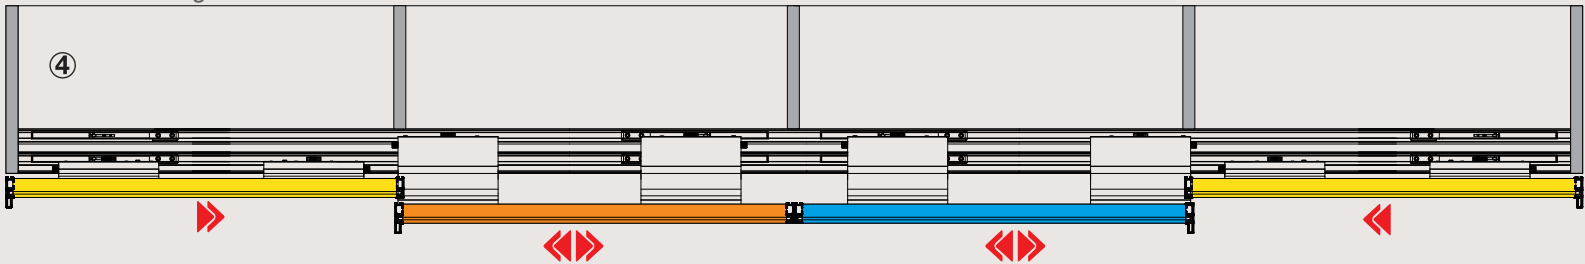

H904 4 Kapaklı Sürme Gardrop Sistemi 4 Cover Sliding wardrobe Systems

Kapak ağırlığı hesaplama tablosu Cover weight calculation table

Cam Glass	(mm)	(kg/m²)	MDF	
			(mm)	(kg/m²)
///	4	10,0	8	6,50
///	5	12,5	12	9,80
///	6	15,0	16	11,20
///	8	20,0	18	14,20
///	10	25,0	30	22,50
			40	30,00