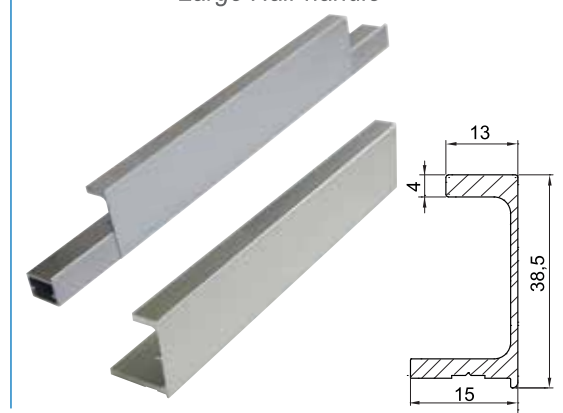

H 85-12-GYK Geniş Yarım Kulp (Boy :120 mm)
Large Half-handle

H 85-22-GYK Geniş Yarım Kulp (Boy :220 mm)
Large Half-handle