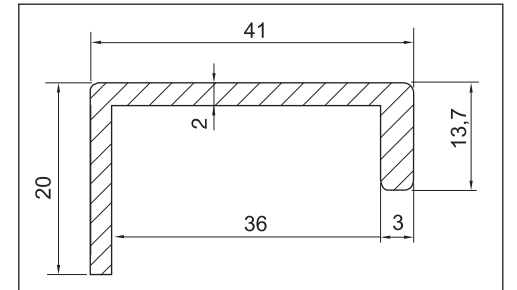

Kod	Boy (mm)	Kod	Boy (mm)
H723-V30	297	H723-V70	697
H723-V35	347	H723-V80	797
H723-V40	397	H723-V90	897
H723-V45	447	H723-V100	997
H723-V50	497	H723-V110	1097
H723-V60	597	H723-V300	3000

Malzemeler: Alüminyum
Materials: Aluminium

www.halkaaluminyum.com