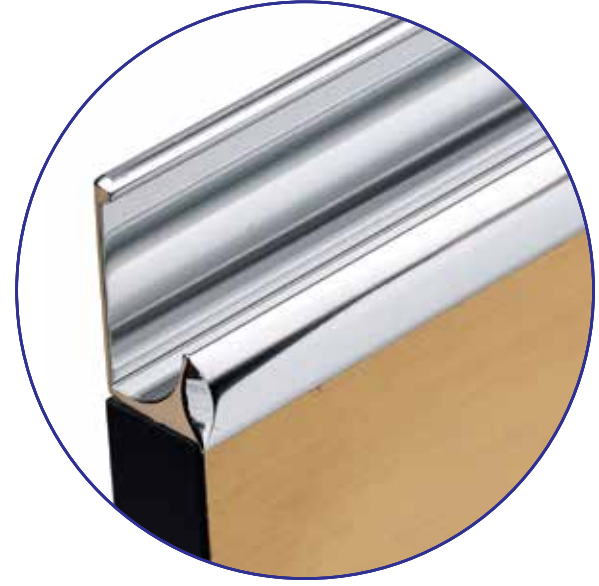

Kod	Boy (mm)	Kod	Boy (mm)
H705-A30	297	H705-A70	697
H705-A35	347	H705-A80	797
H705-A40	397	H705-A90	897
H705-A45	447	H705-A100	997
H705-A50	497	H705-A110	1097
H705-A60	597	H705-A300	3000

Malzemeler: Alüminyum
Materials: Aluminium

www.halkaaluminyum.com