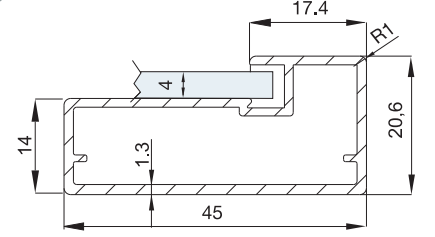

H 803 Çerçeve - Kapak / Frame - Cover

H 886 Cam Fitol
Glass Wick

Köşe birleşme detayı
Corner joint detail

H 882 Metal Köşe / Metal Corner

H 803 Çerçeve Profili / Frame Profile

H 803 - DBK Düz Boy Kulp Profili Flat Length Handle Profile