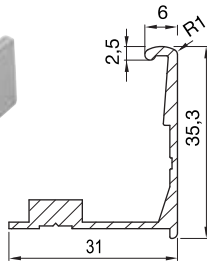

H80-22-DYK Düz Yarım Kulp (Boy :220 mm)

Flat Half-handle

H81-12-EYK Eğri Yarım Kulp (Boy :120 mm)

Splined Half-handle