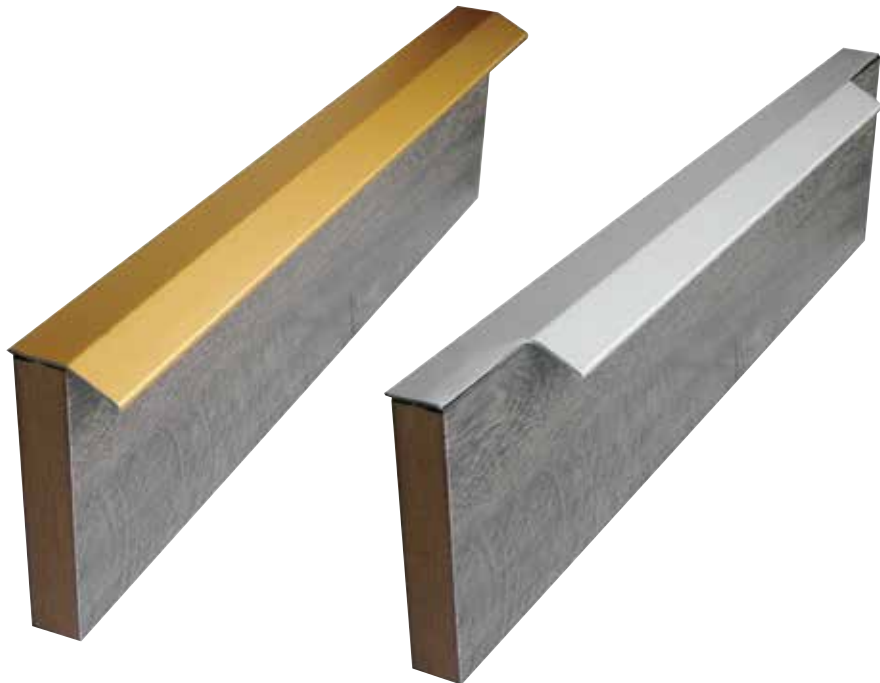

H 87 Ahşap için EĞRİ Yarım Kulp / Screwed OVERFLOW and LENA Handles

Eğri kulplarda satina renk uygulaması yapılmamaktadır. / Satin color application is not made on curved handles.