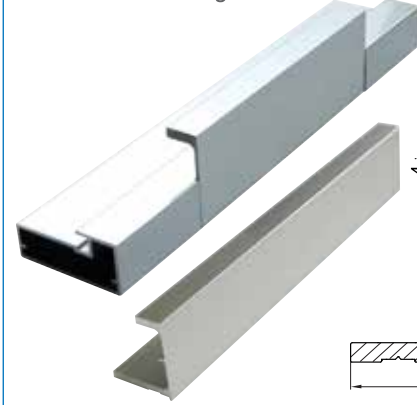

H81-22-EYK Eğri Yarım Kulp (Boy :220 mm)

Splined Half-handle

H 85-12-GYK Geniş Yarım Kulp (Boy :120 mm)

Large Half-handle

H 85-22-GYK Geniş Yarım Kulp (Boy :220 mm)

Large Half-handle

Not: Özel ölçüler için sorunuz / Note: Please get advice for special sizes