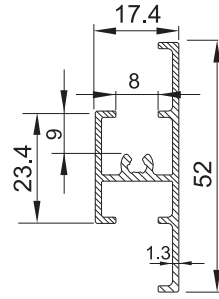

H 911 - H 912 - H913 - H914 - H 915 - H 916 - H917 - H918

H900-DA Dar Ara Profil / Narrow Range Profile