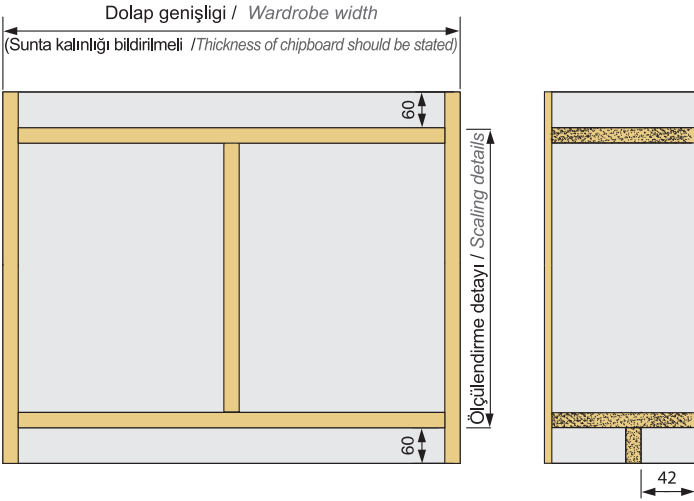

Kurulum Bilgileri / Installation Information