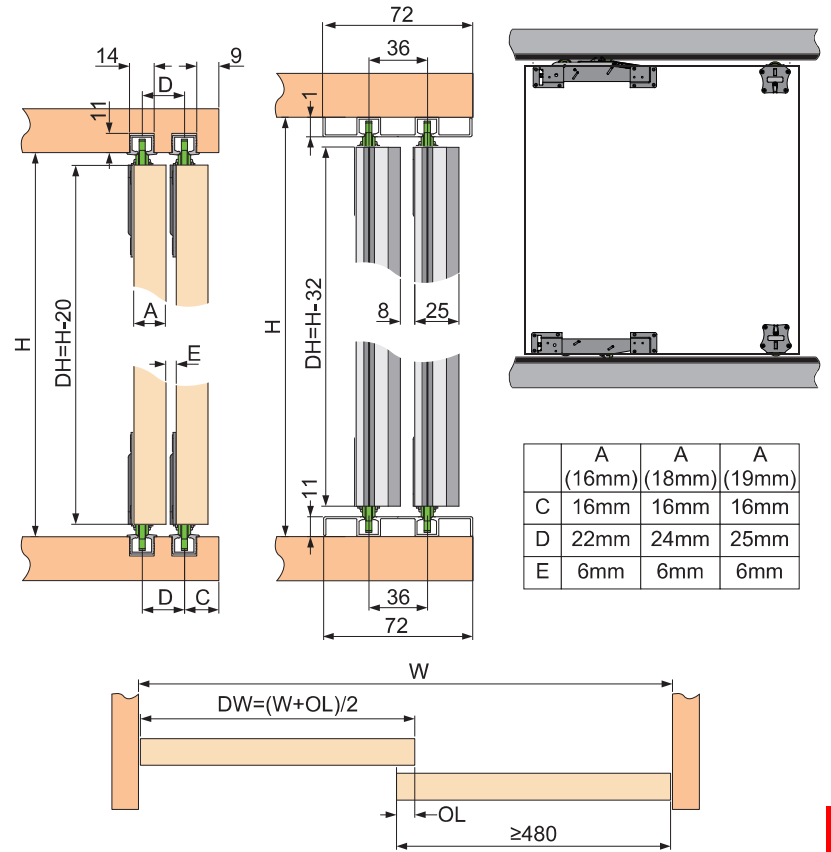

H 920B Dar Kapak Uygulaması / Narrow Cover Application