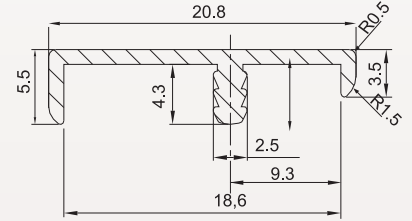

“F” Profiller / “F” Profile

H 210