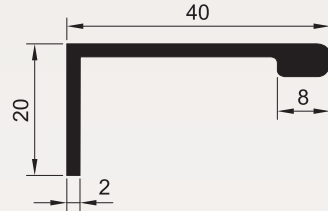

Renkler / Colors

01

Mat Eloksal
Pale Eloxal

02

Şampanya
Champagne

03

Parlak Eloksal
Bright Eloxal

BOY KULPLAR / Lengthe Handles

H 760

H 762

H 764

H 765

Renkler / Colors

01

Mat Eloksal
Pale Eloxal

02

Şampanya
Champagne

03

Parlak Eloksal
Bright Eloxal

04

Parlak Siyah
Bright Black

“E” - “F” - “U” KENAR ÇITA PROFİLLERİ / Edge Lath Profiles

H 200

“E” Profiller / ‘E’ profile

“F” Profiller / “F” Profile

H 210

H 220

H 230

“U” Profiller / “U” Profile