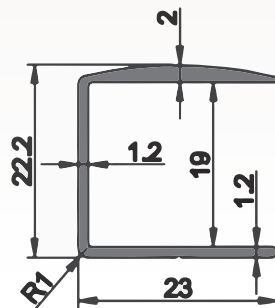

Renkler / Colors

01

Mat Eloksal
Pale Eloxal

02

Şampanya
Champagne

03

Parlak Eloksal
Bright Eloxal

BOY KULPLAR / Lengthe Handles

H 760

H 762

H 764

H 765

Renkler / Colors

01

Mat Eloksal
Pale Eloxal

02

Şampanya
Champagne

03

Parlak Eloksal
Bright Eloxal

04

Parlak Siyah
Bright Black

“E” - “F” - “U” KENAR ÇITA PROFİLLERİ / Edge Lath Profiles

H 200

“E” Profiller / ‘E’ profile

“F” Profiller / “F” Profile

H 210

H 220

H 230

“U” Profiller / “U” Profile