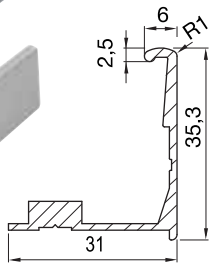

H 80-12-DYK Düz Yarım Kulp (Boy :120 mm) Flat Half-handle

H 80-22-DYK Düz Yarım Kulp (Boy :220 mm) Flat Half-handle