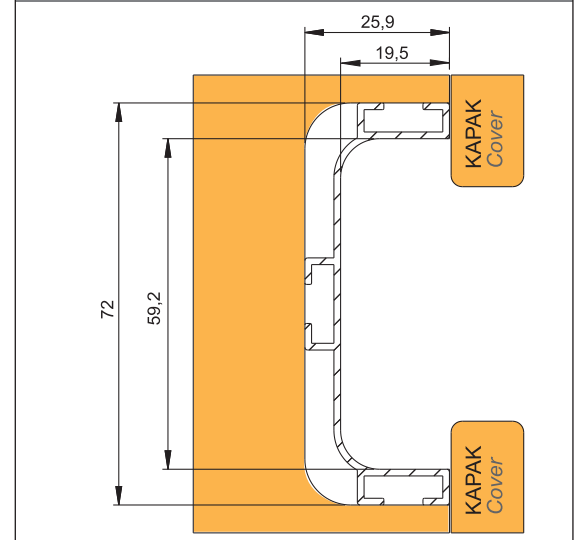

Çift Kapaklı Yatay / Double Covered Horizontal

Kapak monaj parçaları için sayfa 47'ye bakınız.
For cover mounting parts, see page 47.