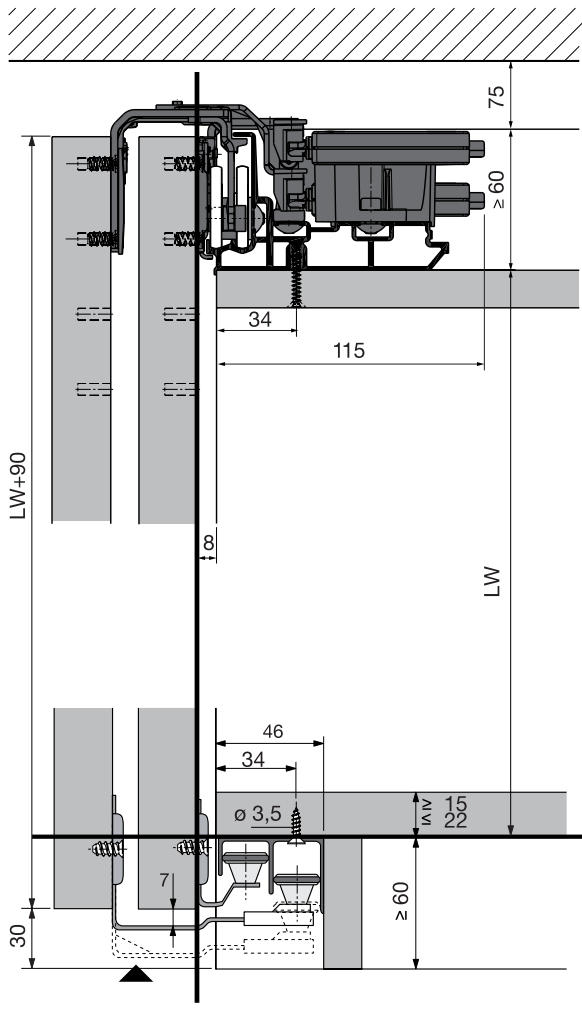

Kurulum Bilgileri / Installation Information

H611 Üst Ray
Upper Rail