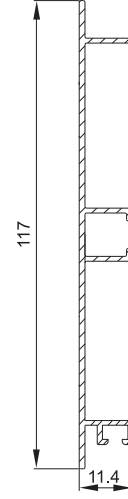

H100 Düz Baza / Plain Base

Renkler

Colors

01

Mat Eloksal
Pale Eloxal

02

Şampanya
Champagne

03

Parlak Eloksal
Bright Eloxal

04

Parlak Siyah
Bright Black

07

Mat Siyah
Pale Black

H 100-12

H 110 Sürekli Çizgili Baza / Continuous line recorder base

Renkler

Colors

01

Mat Eloksal
Pale Eloxal

02

Şampanya
Champagne

03

Parlak Eloksal
Bright Eloxal

Haraketli Baza Dönüş Köşesi / Mobile Base Turning Corner