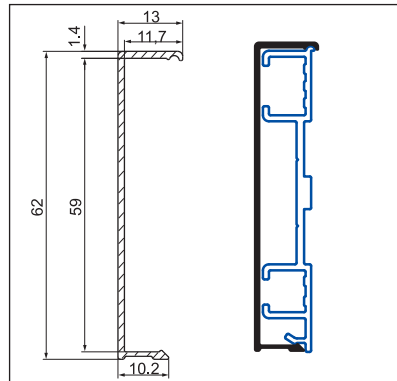

Renkler / Colors

1. 01 Mat Eloksal
   Pale Eloxal
2. 02 Şampanya
   Champagne
3. 03 Parlak Eloksal
   Bright Eloxal

H 410
60mm Tezgah ön profili (Düz)
Workbench-Front profiles