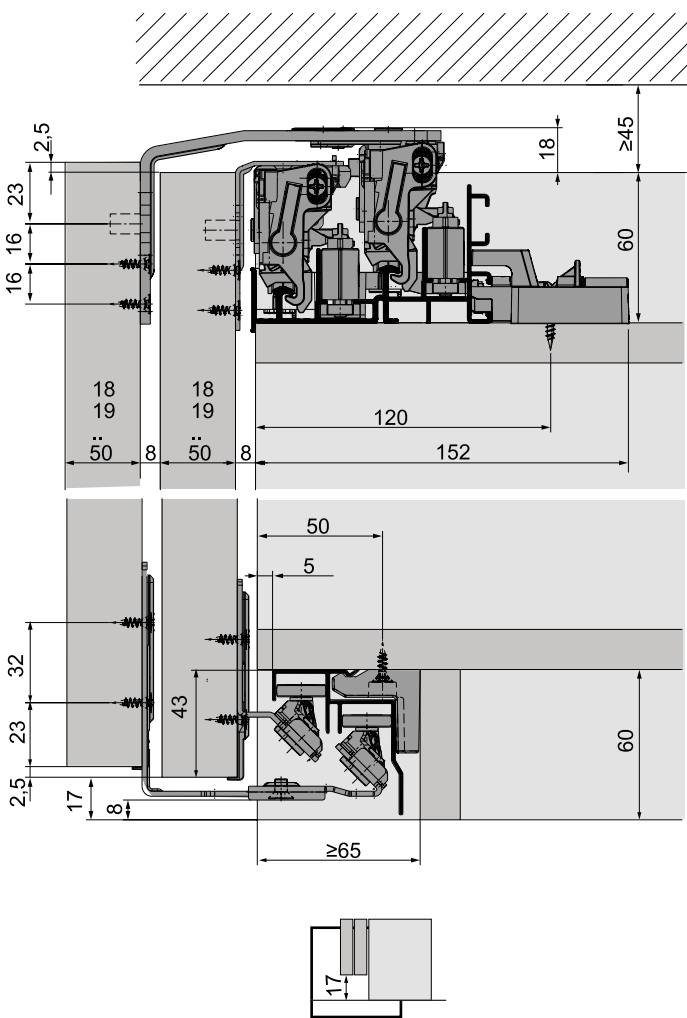

Kurulum Bilgileri / Installation Information

H609 Üst Ray
Upper Rail