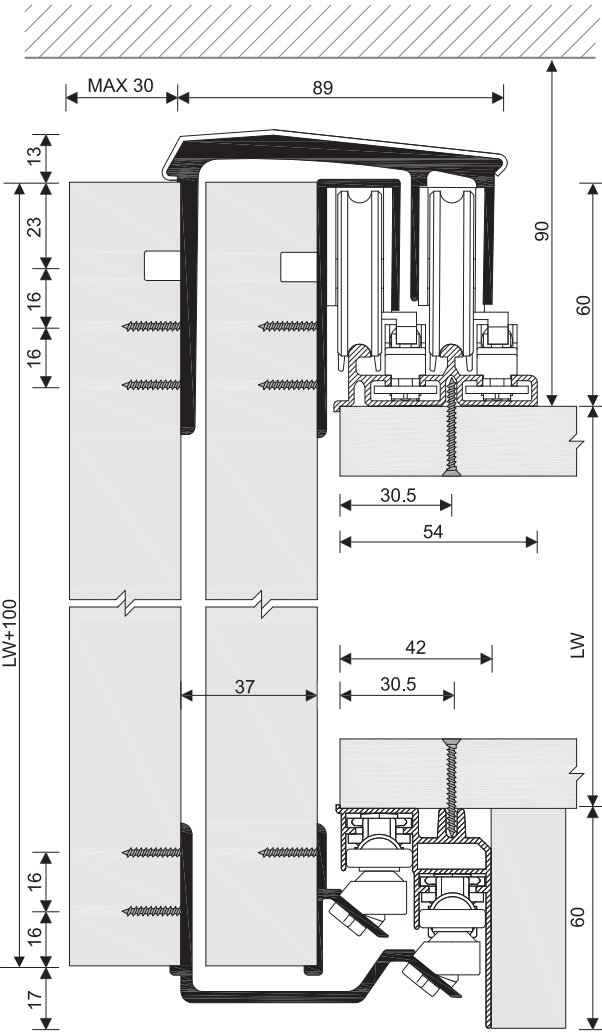

CAIMI EXPORT

- **H1000** 2 Kapaklı 4 Frenli grup / 2 Covers 2 Brake group
- **H1008** 3 Kapaklı 6 Frenli grup / 3 Covers 6 Brake group
- **H1016** 4 Kapaklı 8 Frenli grup / 4 Covers 8 Brake group