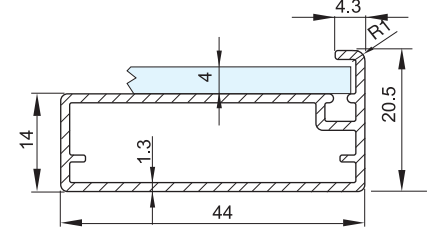

H 801 Çerçeve - Kapak / Frame- Cover

Köşe birleşme detayı
Corner joint detail

H 885 Cam Fitol
Glass Wick

H882 Metal Köşe / Metal Corner

H 801 Çerçeve Profili / Frame Profile

H 801 - EBK Eğri Boy Kulp Profili Curve Length Handle Profile