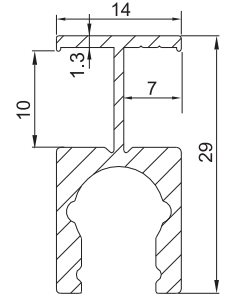

H604 Ara Profil
Interspace Profile