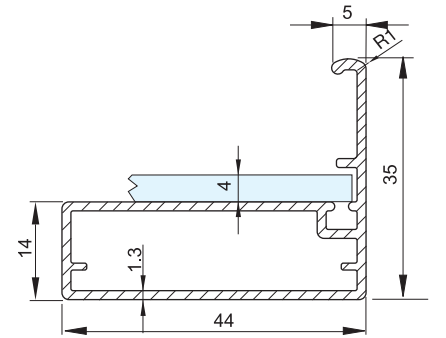

H801 - DBK Düz Boy Kulp Profili Flat Length Handle Profile

H880
Boy Kulp Kenar Kapama / Length Handle Edge