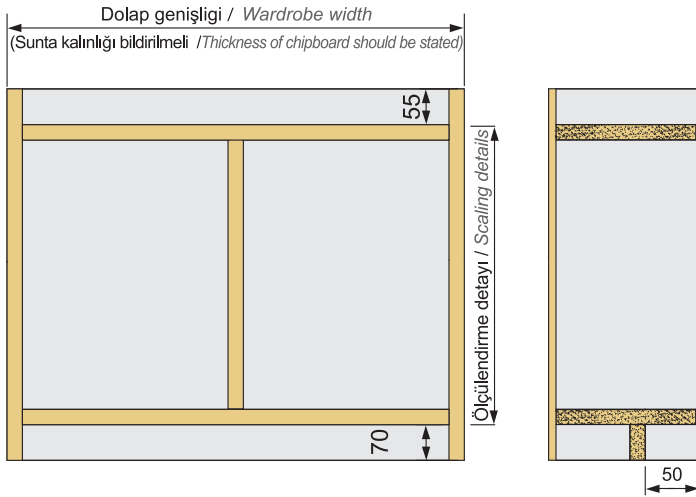

Kurulum Bilgileri / Installation Information

H615 Üst Ray
Upper Rail