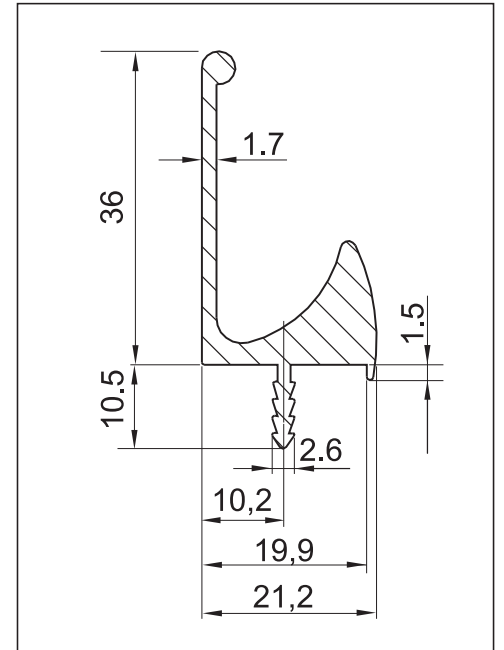

! Malzemeler: Alüminyum / Materials: Aluminium
 Model : H 726 / H727'de Kulp Tutma Mesafesi 15 cm'dir.
 Model : For H 726 / H727, the Handle Holding Distance is 15 cm.

Kod	Boy (mm)	Kod	Boy (mm)
H705-A30	297	H705-A70	697
H705-A35	347	H705-A80	797
H705-A40	397	H705-A90	897
H705-A45	447	H705-A100	997
H705-A50	497	H705-A110	1097
H705-A60	597	H705-A300	3000