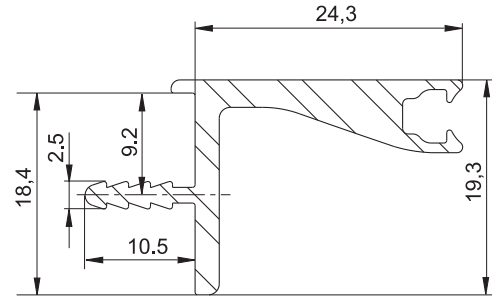

H 500 Fitilli Gizli Kulp
Stealth Handle With Wicks