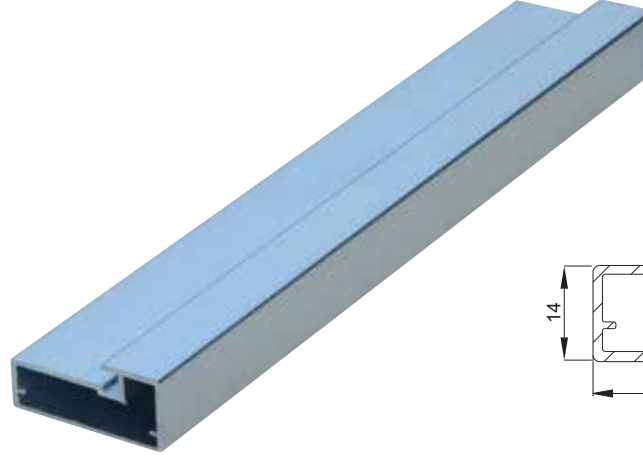

H 803 Çerçeve - Kapak / Frame - Cover

H 886 Cam Fitol
Glass Wick

Köşe birleşme detayı
Corner joint detail

H 882 Metal Köşe / Metal Corner

H 803 Çerçeve Profili / Frame Profile

H 803 - DBK Düz Boy Kulp Profili Flat Length Handle Profile