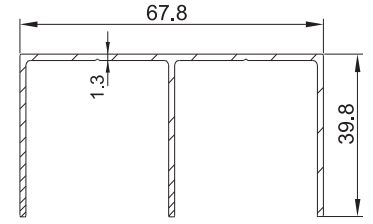

H 911 - H 912 - H913 - H914 - H 915 - H 916 - H917 - H918

H900-ÜR Üst Ray / Upper Rail

H900-AR Alt Ray (Alternatif 1)
Lower Rail (Alternative 1)