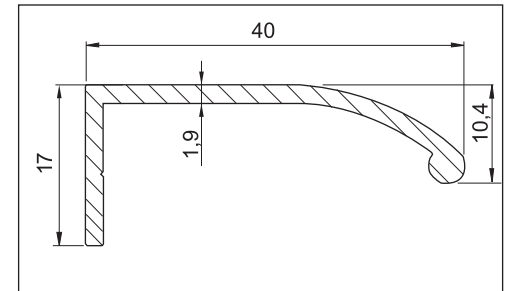

Kod	Boy (mm)	Kod	Boy (mm)
H731-L30	297	H731-L70	697
H731-L35	347	H731-L80	797
H731-L40	397	H731-L90	897
H731-L45	447	H731-L100	997
H731-L50	497	H731-L110	1097
H731-L60	597	H731-L300	3000

Kod	Boy (mm)	Kod	Boy (mm)
H721-L30	297	H721-L70	697
H721-L35	347	H721-L80	797
H721-L40	397	H721-L90	897
H721-L45	447	H721-L100	997
H721-L50	497	H721-L110	1097
H721-L60	597	H721-L300	3000

! Malzemeler: Alüminyum / Materials: Aluminium
Model H731'de Kulp Tutma Mesafesi 15 cm'dir.
Model : For H 731, the Handle Holding Distance is 15 cm.

www.halkaaluminyum.com