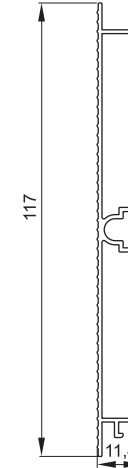

Şampanya
Champagne

03

Parlak Eloksal
Bright Eloxal

H 110-10

H 110-12

H 110-15

Haraketli Baza Dönüş Köşesi / Mobile Base Turning Corner

H 120-10