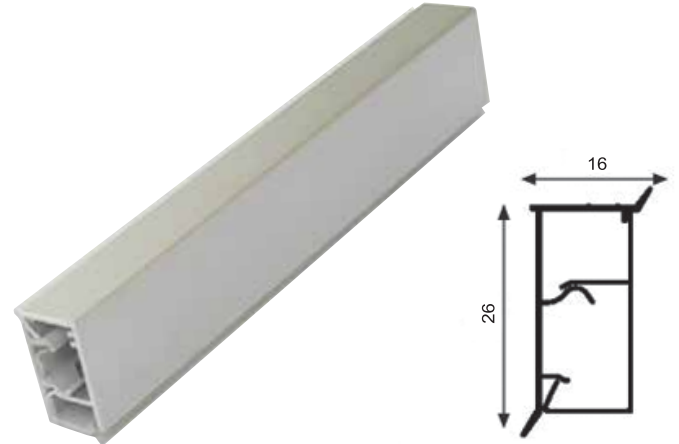

Su damlalığı

Renkler / Colors

03

Parlak Eloksal
Bright Eloxal

H 300

12 mm Tezghah önü profili (Düz)
12 mm Workbench front profile (Flat)

H 310

26 mm Tezghah önü profili (Düz)
26 mm Workbench front profile (Flat)