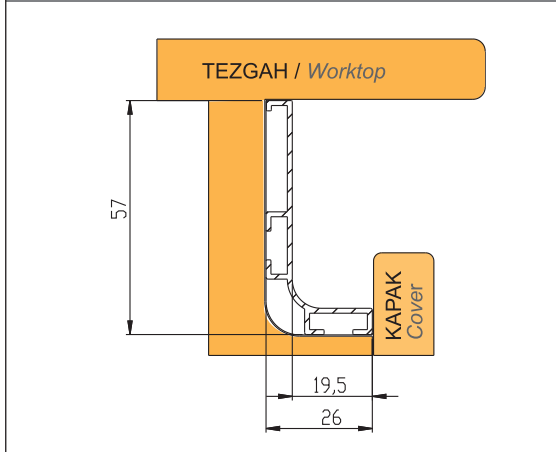

Tek Kapaklı Yatay / Single Covered Horizontal