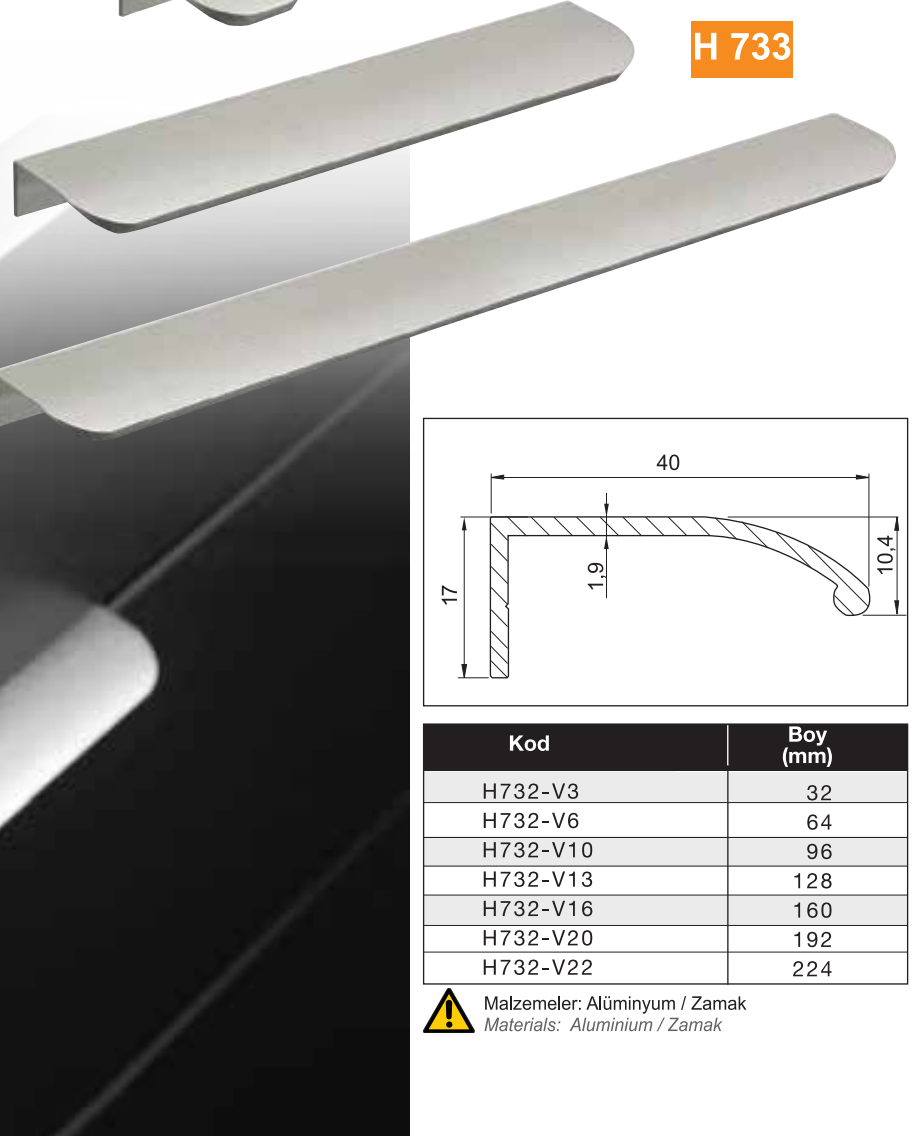

H 732

Kod	Boy (mm)
H733-V3	32
H733-V6	64
H733-V10	96
H733-V13	128
H733-V16	160
H733-V20	192
H733-V22	224

Malzemeler: Pirinç / Zamak / Materials: Brass / Zamak

H 733

Kod	Boy (mm)
H732-V3	32
H732-V6	64
H732-V10	96
H732-V13	128
H732-V16	160
H732-V20	192
H732-V22	224

Malzemeler: Alüminyum / Zamak
Materials: Aluminium / Zamak