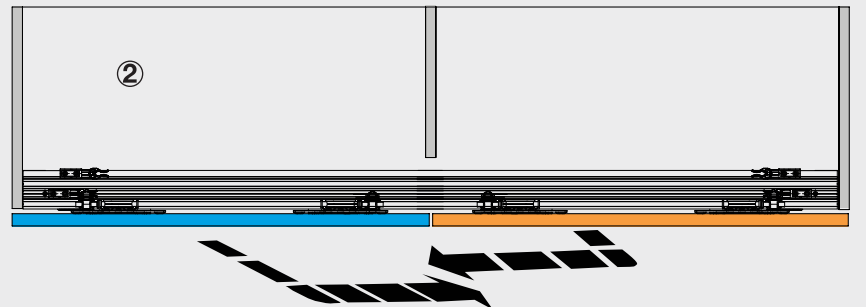

H902-HY
Hemiyüz Sürme Gardrop Sistemi
Coplanar Sliding wardrobe Systems