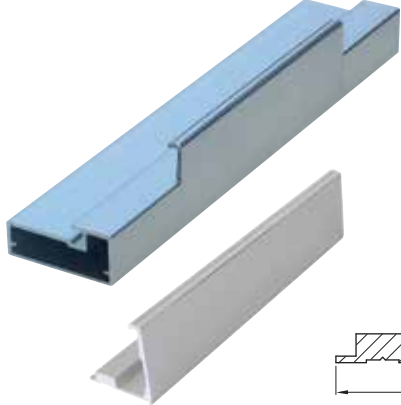

H80-22-DYK Düz Yarım Kulp (Boy :220 mm)

Flat Half-handle

H81-12-EYK Eğri Yarım Kulp (Boy :120 mm)

Splined Half-handle