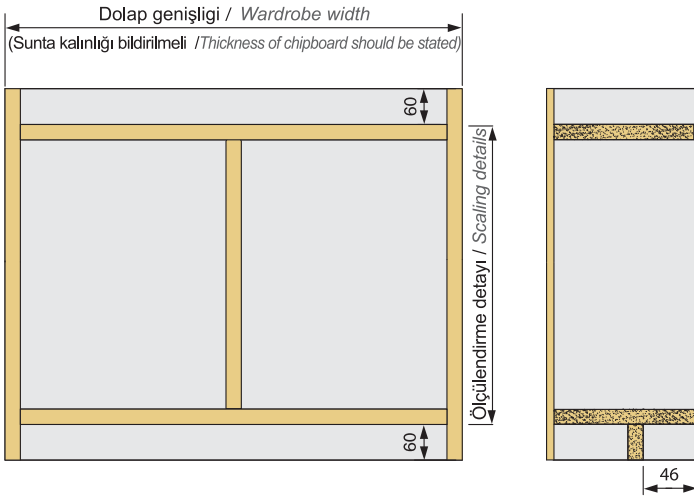

Kurulum Bilgileri / Installation Information

H611 Üst Ray
Upper Rail