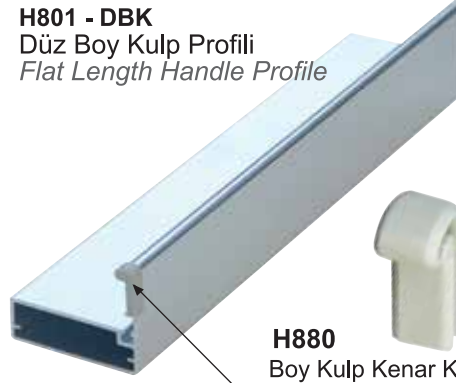

H801 - DBK Düz Boy Kulp Profili Flat Length Handle Profile

H880
Boy Kulp Kenar Kapama / Length Handle Edge