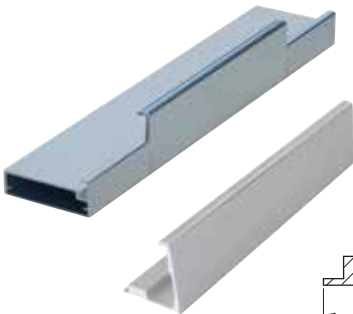

H 80-12-DYK Düz Yarım Kulp (Boy :120 mm) Flat Half-handle

H 80-22-DYK Düz Yarım Kulp (Boy :220 mm) Flat Half-handle