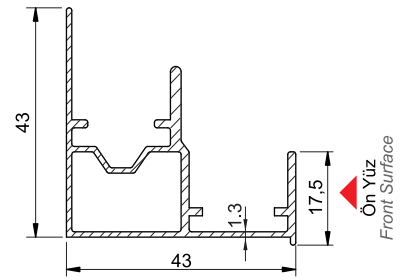

Kurulum Bilgileri / Installation Information

H614 Alt Ray
Lower Rail

1. **H1001** 2 Kapaklı 4 Frenli grup / 2 Covers 2 Brake group
   H1009 3 Kapaklı 6 Frenli grup / 3 Covers 6 Brake group
   H1017 4 Kapaklı 8 Frenli grup / 4 Covers 8 Brake group