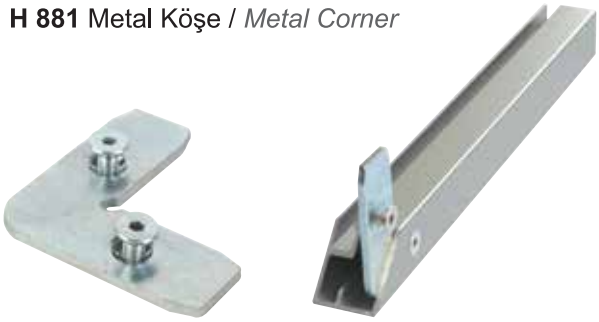

H 881 Metal Köşe / Metal Corner