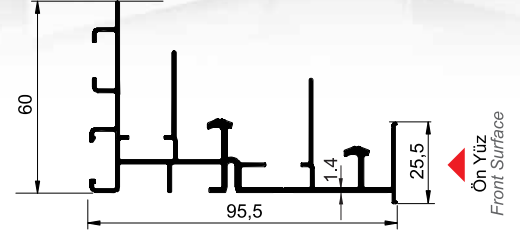

H610 Alt Ray
Lower Rail