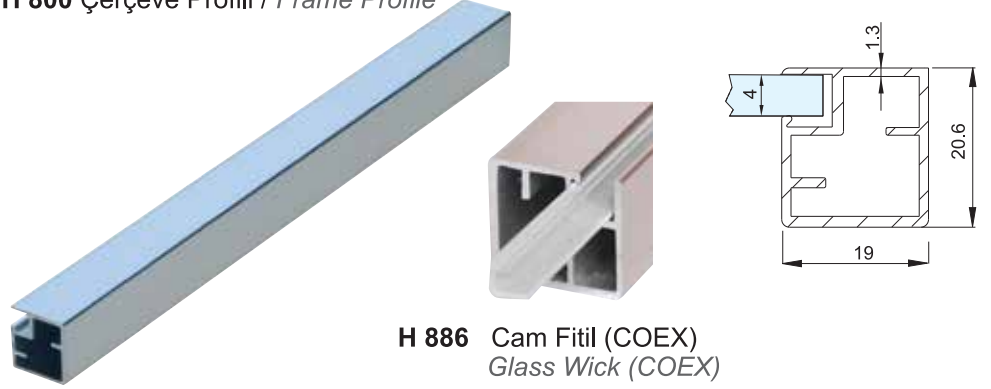

H 800 Çerçeve - Kapak / Frame- Cover

Köşe birleşme detayı
Corner joint detail

H 881 Metal Köşe / Metal Corner

H 800 Çerçeve Profili / Frame Profile

H 886 Cam Fitol (COEX)
Glass Wick (COEX)

H 800 AK Ara Kayıt Profili Interspace Profiles