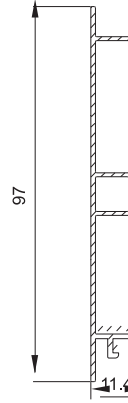

H100 Düz Baza / Plain Base

Renkler

Colors

01

Mat Eloksal
Pale Eloxal

02

Şampanya
Champagne

03

Parlak Eloksal
Bright Eloxal

04

Parlak Siyah
Bright Black

07

Mat Siyah
Pale Black

H 100-10