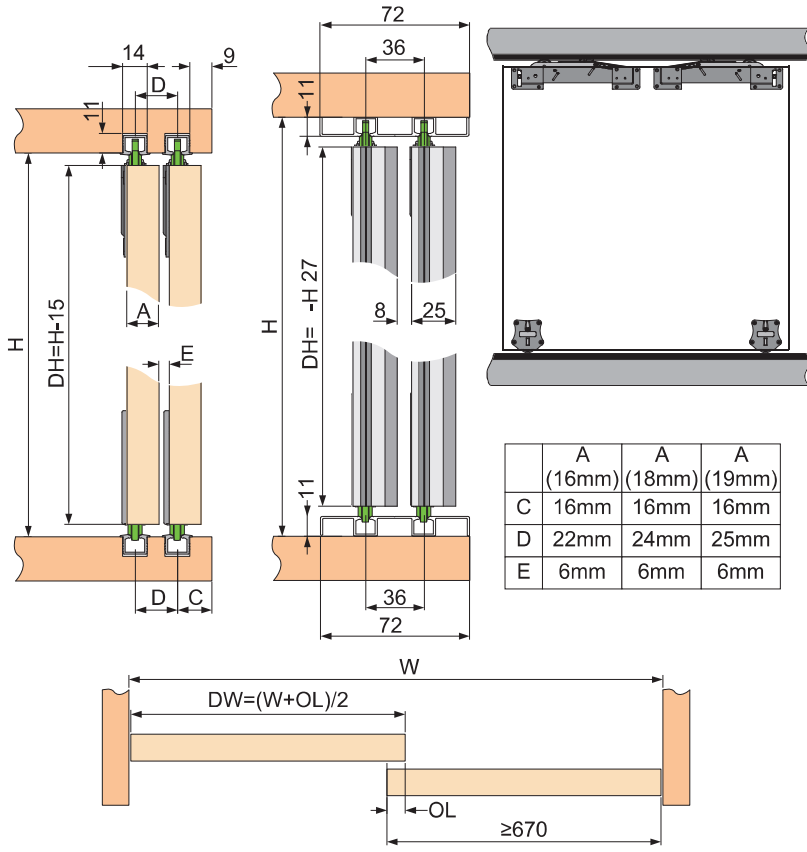

H 920A Geniş Kapak Uygulaması / Wide Cover Application