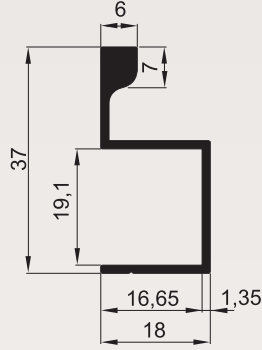

Renkler / Colors

01

Mat Eloksal
Pale Eloxal

02

Şampanya
Champagne

03

Parlak Eloksal
Bright Eloxal

BOY KULPLAR / Lengthe Handles

H 760