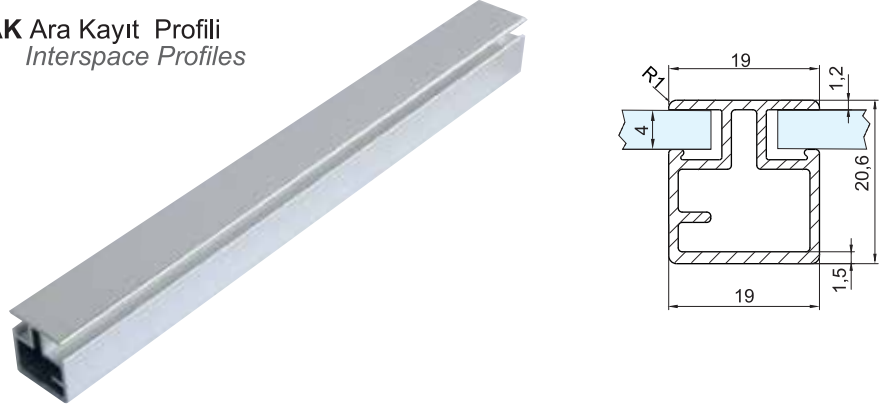

H 800 Çerçeve - Kapak / Frame- Cover

Köşe birleşme detayı
Corner joint detail

H 881 Metal Köşe / Metal Corner

H 800 Çerçeve Profili / Frame Profile

H 886 Cam Fitol (COEX)
Glass Wick (COEX)

H 800 AK Ara Kayıt Profili Interspace Profiles