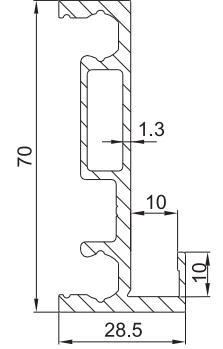

H603 Alt / Üst Profil
Lower / Upper Profile