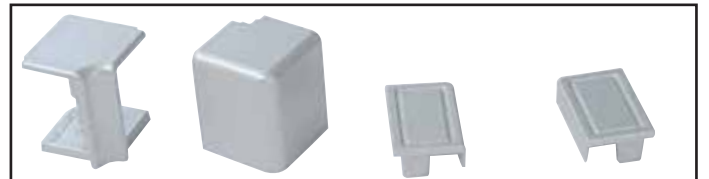

Renkler / Colors

03

Parlak Eloksal
Bright Eloxal

H 300

12 mm Tezghah önü profili (Düz)
12 mm Workbench front profile (Flat)

H 310

26 mm Tezghah önü profili (Düz)
26 mm Workbench front profile (Flat)

H 300-1

H 310-1