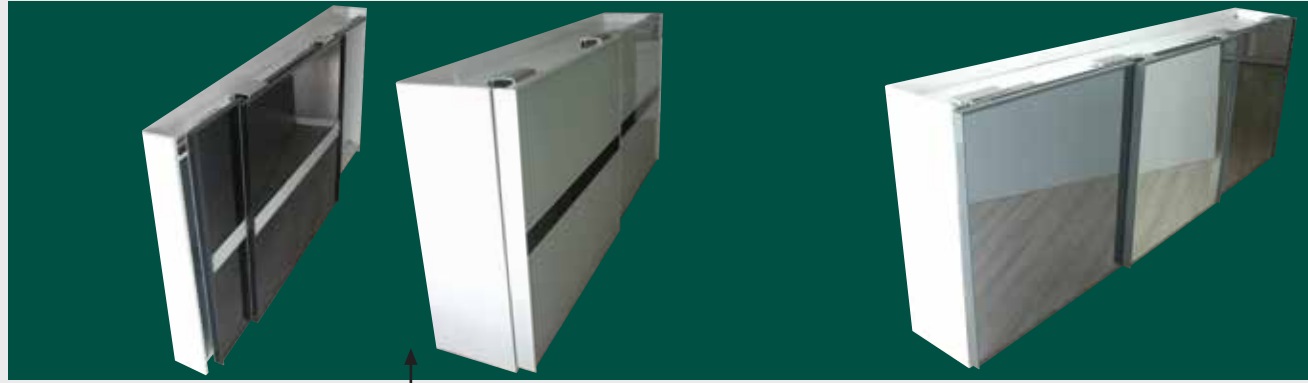

Renkler / Colors

01 Mat Eloksal Pale Eloxal	07 Mat Siyah Pale Black
02 Şampanya Champagne	08 Parlak Sarı Bright Yellow
03 Parlak Eloksal Bright Eloxal	09 Satina Şampanya Satin Champagne
04 Parlak Siyah Bright Black	10 Satina Parlak Siyah Satin Bright Black
05 Beyaz Boyalı White Paint	11 Mat Sarı Pale Yellow
06 Niro Niro	12 Satina Parlak Sarı Satin Bright Yellow