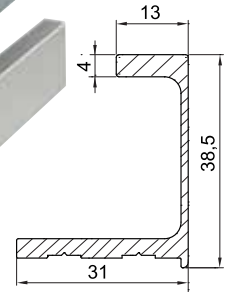

H81-22-EYK Eğri Yarım Kulp (Boy :220 mm)

Splined Half-handle

H 85-12-GYK Geniş Yarım Kulp (Boy :120 mm)

Large Half-handle

H 85-22-GYK Geniş Yarım Kulp (Boy :220 mm)

Large Half-handle

Not: Özel ölçüler için sorunuz / Note: Please get advice for special sizes