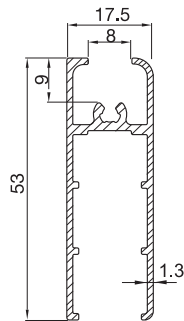

H 911 - H 912 - H913 - H914 - H 915 - H 916 - H917 - H918