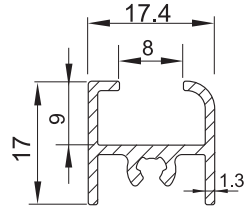

H 911 - H 912 - H913 - H914 - H 915 - H 916 - H917 - H918

H900-ÜK Üst Profil / Upper Profile