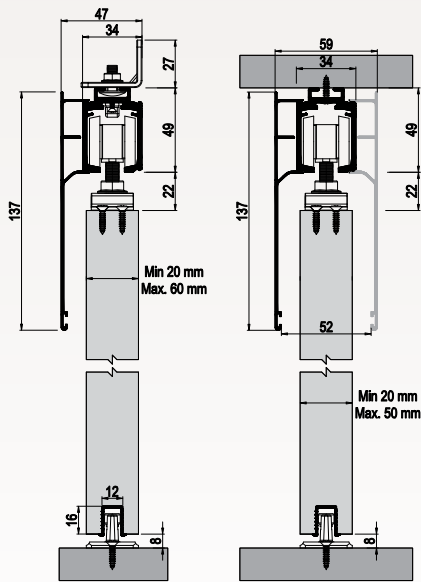

Sürgülü senkronize çift kapı sistemidir

H -9720

Tek kapı sürme sistemler
Single door sliding systems

H -9820 SFT

Sürgülü senkronize çift kapı sistemleri
Sliding synchronized double door systems

MultiDoor® TELESKOPIK SÜRME KAPI SİSTEMLERİ