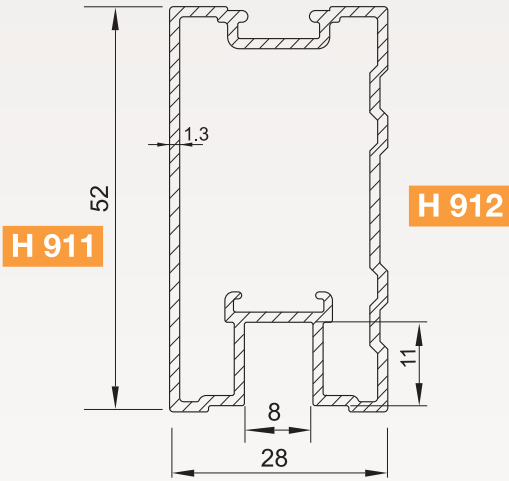

H911 - H912

Renkler / Colors

01 Mat Eloksal Pale Eloxal	02 Şampanya Champagne	03 Parlak Eloksal Bright Eloxal	04 Parlak Siyah Bright Black	05 Beyaz Boyalı White Paint	06 Niro Niro
07 Mat Siyah Pale Black	08 Parlak Sarı Bright Yellow	09 Satina Şampanya Satin Champagne	10 Satina Parlak Siyah Satin Bright Black	11 Mat Sarı Pale Yellow	12 Satina Parlak Sarı Satin Bright Yellow

H 911

H 912

H 911

H 900K

H 912

H913 - H914

Renkler / Colors

01 Mat Eloksal Pale Eloxal	02 Şampanya Champagne	03 Parlak Eloksal Bright Eloxal	04 Parlak Siyah Bright Black	05 Beyaz Boyalı White Paint	06 Niro Niro
07 Mat Siyah Pale Black	08 Parlak Sarı Bright Yellow	09 Satina Şampanya Satin Champagne	10 Satina Parlak Siyah Satin Bright Black	11 Mat Sarı Pale Yellow	12 Satina Parlak Sarı Satin Bright Yellow

H 913

H 914

H 913

H 914

● İşaretili renkler stokta mevcuttur. İşaretsiz renkler ise projelerinizde istenilen ölçülerde üretilir. Bu ürünler'de RAL kataloğundan sipariş olarak renkler uygulanır.
Marked colors are available in stocks. The ones without mark will be fabricated as demanded by your projects. These products are colored upon order by RAL catalogue.