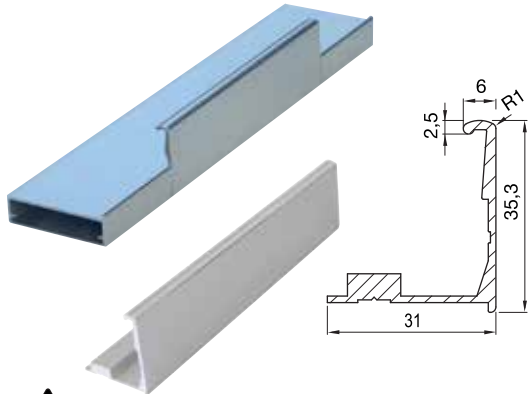

H80-12-DYK Düz Yarım Kulp (Boy :120 mm) Flat Half-handle

H80-22-DYK Düz Yarım Kulp (Boy :220 mm) Flat Half-handle