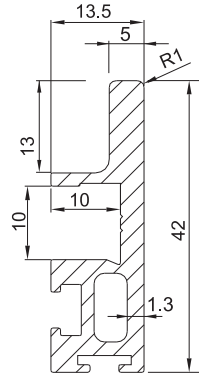

H601 Dar (kulp) Profil
Narrow (handle) Profile