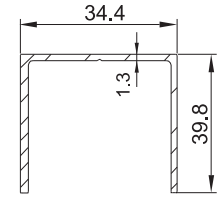

H 911 - H 912 - H913 - H914 - H 915 - H 916 - H917 - H918

H900-TAR Tekli Alt Ray / Single Bottom Rail