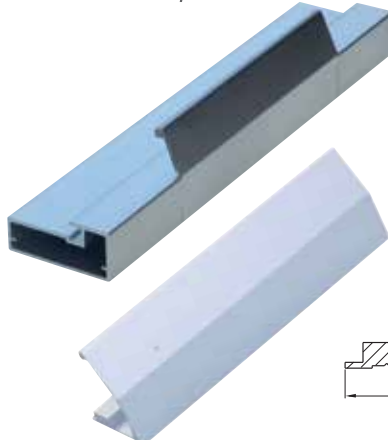

H81-22-EYK Eğri Yarım Kulp (Boy :220 mm)

Splined Half-handle

H 85-12-GYK Geniş Yarım Kulp (Boy :120 mm)

Large Half-handle

H 85-22-GYK Geniş Yarım Kulp (Boy :220 mm)

Large Half-handle

Not: Özel ölçüler için sorunuz / Note: Please get advice for special sizes