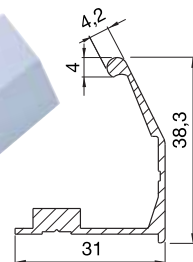

H81-22-EYK Eğri Yarım Kulp (Boy :220 mm)

Splined Half-handle

H 85-12-GYK Geniş Yarım Kulp (Boy :120 mm)

Large Half-handle

H 85-22-GYK Geniş Yarım Kulp (Boy :220 mm)

Large Half-handle

Not: Özel ölçüler için sorunuz / Note: Please get advice for special sizes