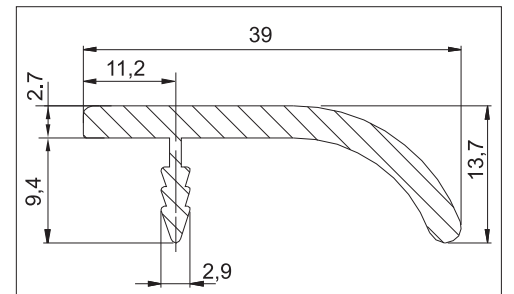

Malzemeler: Alüminyum / Materials: Aluminium
Model H 729 / H730'de Kulp Tutma Mesafesi 15 cm'dir.
Model : For H 729 / H730, the Handle Holding Distance is 15 cm.

www.halkaaluminyum.com

60

H 720

Kod	Boy (mm)	Kod	Boy (mm)
H720-R30	297	H720-R70	697
H720-R35	347	H720-R80	797
H720-R40	397	H720-R90	897
H720-R45	447	H720-R100	997
H720-R50	497	H720-R110	1097
H720-R60	697	H720-R300	3000