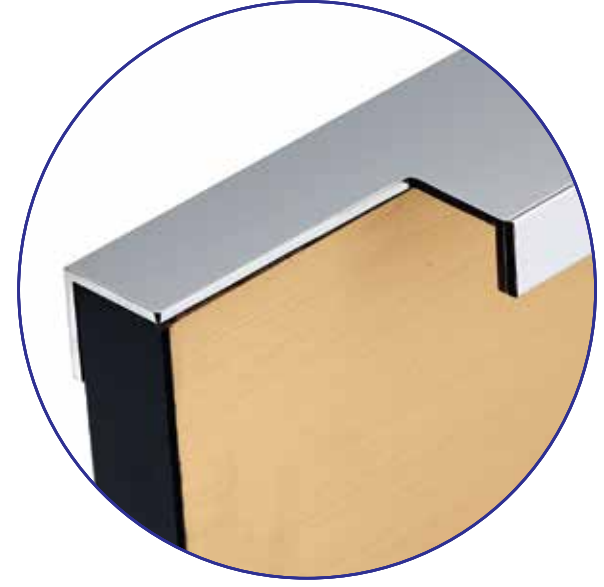

Kod	Boy (mm)	Kod	Boy (mm)
H723-V30	297	H723-V70	697
H723-V35	347	H723-V80	797
H723-V40	397	H723-V90	897
H723-V45	447	H723-V100	997
H723-V50	497	H723-V110	1097
H723-V60	597	H723-V300	3000

Malzemeler: Alüminyum
Materials: Aluminium

www.halkaaluminyum.com