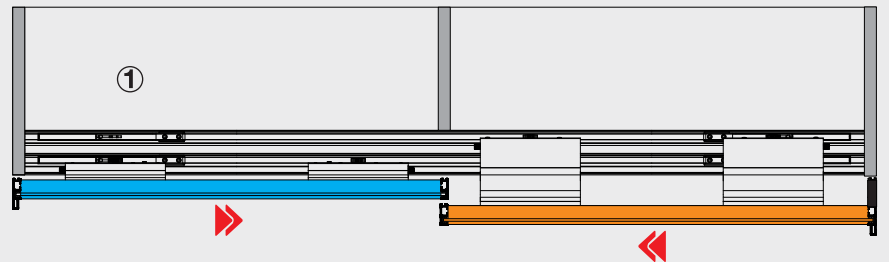

H902
2 Kapaklı Sürme Gardrop Sistemi
2 Cover Sliding wardrobe Systems