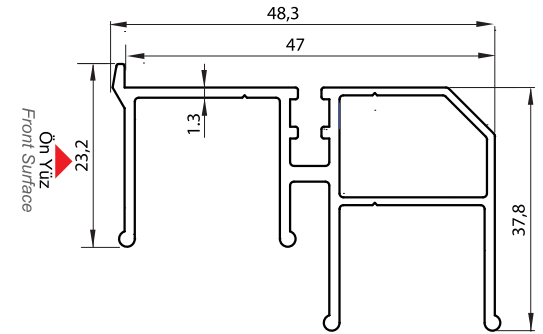

Kurulum Bilgileri / Installation Information

- **H1027** 2 Kapaklı 2 Frenli grup / 2 Covers 2 Brake group
- **H1028** 2 Kapaklı 4 Frenli grup / 2 Covers 4 Brake group
- **H1029** 3 Kapaklı 3 Frenli grup / 3 Covers 3 Brake group
- **H1030** 3 Kapaklı 7 Frenli grup / 3 Covers 7 Brake group
- **H1031** 4 Kapaklı 4 Frenli grup / 4 Covers 4 Brake group
- **H1032** 4 Kapaklı 8 Frenli grup / 4 Covers 8 Brake group