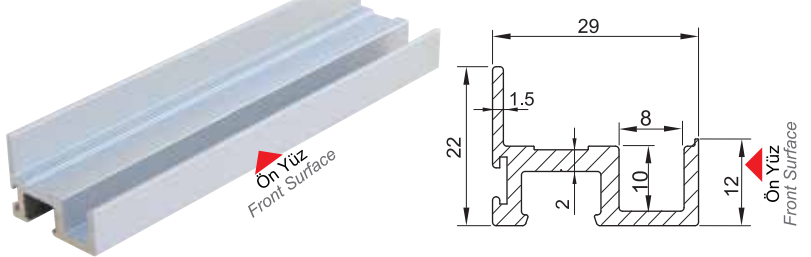

H 919 Yan (kapama) Profil Side (handle) Profile