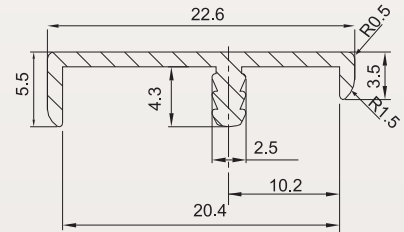

Renkler / Colors

01

Mat Eloksal
Pale Eloxal

02

Şampanya
Champagne

03

Parlak Eloksal
Bright Eloxal

BOY KULPLAR / Lengthe Handles

H 760

H 762

H 764

H 765

Renkler / Colors

01

Mat Eloksal
Pale Eloxal

02

Şampanya
Champagne

03

Parlak Eloksal
Bright Eloxal

04

Parlak Siyah
Bright Black

“E” - “F” - “U” KENAR ÇITA PROFİLLERİ / Edge Lath Profiles

H 200

“E” Profiller / ‘E’ profile

“F” Profiller / “F” Profile

H 210

H 220

H 230

“U” Profiller / “U” Profile