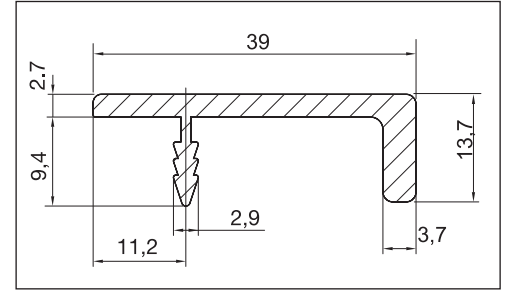

Kod	Boy (mm)	Kod	Boy (mm)
H700-T30	297	H700-T70	697
H700-T35	347	H700-T80	797
H700-T40	397	H700-T90	897
H700-T45	447	H700-T100	997
H700-T50	497	H700-T110	1097
H700-T60	597	H700-T300	3000

Kod	Boy (mm)	Kod	Boy (mm)
H726-T30	297	H726-T70	697
H726-T35	347	H726-T80	797
H726-T40	397	H726-T90	897
H726-T45	447	H726-T100	997
H726-T50	497	H726-T110	1097
H726-T60	597	H726-T300	3000

Kod	Boy (mm)	Kod	Boy (mm)
H727-T30	297	H727-T70	697
H727-T35	347	H727-T80	797
H727-T40	397	H727-T90	897
H727-T45	447	H727-T100	997
H727-T50	497	H727-T110	1097
H727-T60	597	H727-T300	3000

! Malzemeler: Alüminyum / Materials: Aluminium
Model : H 726 / H727'de Kulp Tutma Mesafesi 15 cm'dir.
Model : For H 726 / H727, the Handle Holding Distance is 15 cm.