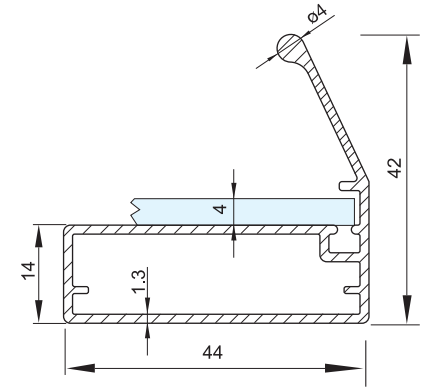

H 801 Çerçeve - Kapak / Frame- Cover

Köşe birleşme detayı
Corner joint detail

H 885 Cam Fitol
Glass Wick

H882 Metal Köşe / Metal Corner

H 801 Çerçeve Profili / Frame Profile

H 801 - EBK Eğri Boy Kulp Profili Curve Length Handle Profile