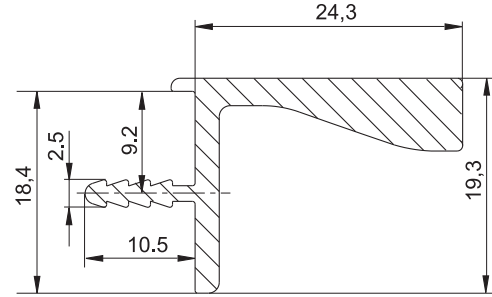

H 500 Fitilli Gizli Kulp
Stealth Handle With Wicks

H 505 Fitilsiz Gizli Kulp
Stealth Hidden Without Wicks

H 530 - H 540 Kapak Montaj Parçaları
Cover Assembly Parts

H 530-DL
Dış Kapak Sol
Outer cover left