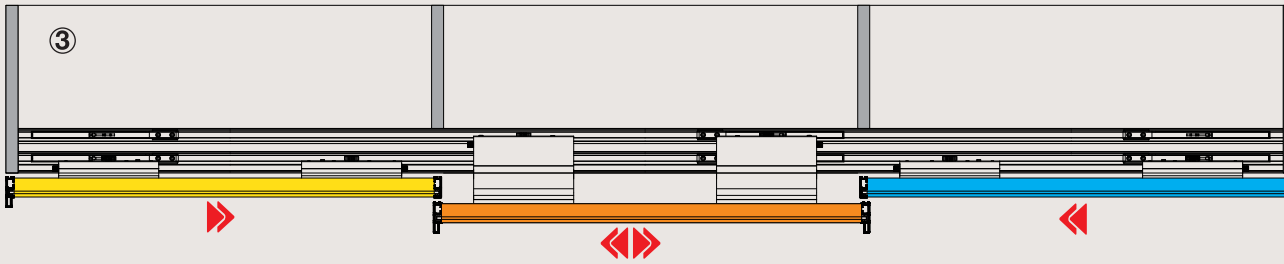

H903 3 Kapaklı Sürme Gardrop Sistemi 3 Cover Sliding wardrobe Systems