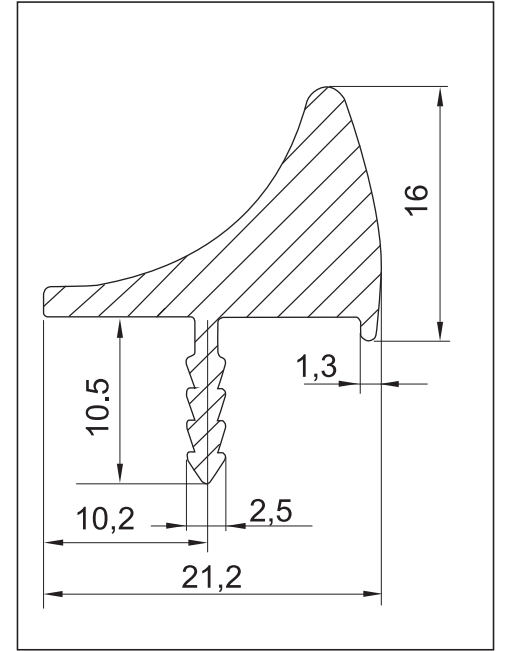

64

H 724

Kod	Boy (mm)	Kod	Boy (mm)
H724-Y30	297	H724-Y70	697
H724-Y35	347	H724-Y80	797
H724-Y40	397	H724-Y90	897
H724-Y45	447	H724-Y100	997
H724-Y50	497	H724-Y110	1097
H724-Y60	597	H724-Y300	3000

Malzemeler: Alüminyum
Materials: Aluminium