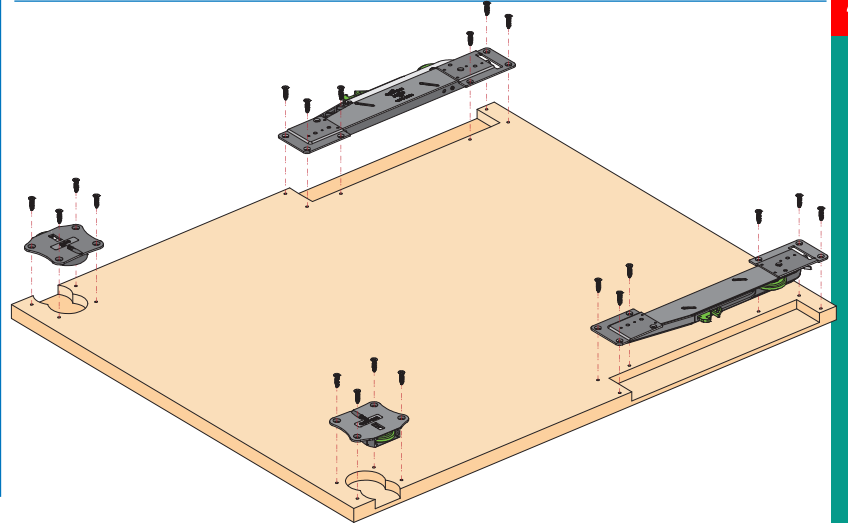

H 920A Geniş Kapak Uygulaması / Wide Cover Application

H 920B Dar Kapak Uygulaması / Narrow Cover Application

24

Çerçeve - Kapak / Frame - Cover

HALKA
ALÜMİNYUM

DEMİR ÇELİK İNŞAAT SAN. TİC. LTD. ŞTİ.

Eşsiz Mutfaklar ...