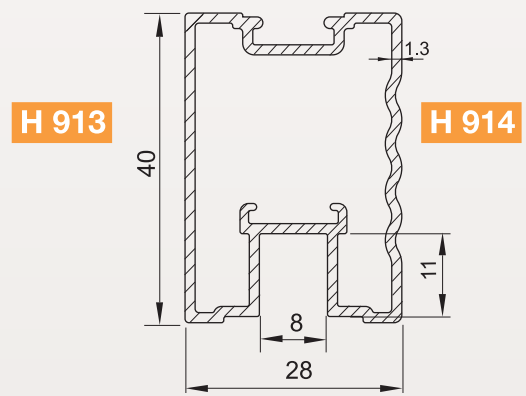

H911 - H912

Renkler / Colors

01 Mat Eloksal Pale Eloxal	02 Şampanya Champagne	03 Parlak Eloksal Bright Eloxal	04 Parlak Siyah Bright Black	05 Beyaz Boyalı White Paint	06 Niro Niro
07 Mat Siyah Pale Black	08 Parlak Sarı Bright Yellow	09 Satina Şampanya Satin Champagne	10 Satina Parlak Siyah Satin Bright Black	11 Mat Sarı Pale Yellow	12 Satina Parlak Sarı Satin Bright Yellow

H 911

H 912

H 911

H 900K

H 912

H913 - H914

Renkler / Colors

01 Mat Eloksal Pale Eloxal	02 Şampanya Champagne	03 Parlak Eloksal Bright Eloxal	04 Parlak Siyah Bright Black	05 Beyaz Boyalı White Paint	06 Niro Niro
07 Mat Siyah Pale Black	08 Parlak Sarı Bright Yellow	09 Satina Şampanya Satin Champagne	10 Satina Parlak Siyah Satin Bright Black	11 Mat Sarı Pale Yellow	12 Satina Parlak Sarı Satin Bright Yellow

H 913

H 914

H 913

H 914

● İşaretili renkler stokta mevcuttur. İşaretsiz renkler ise projelerinizde istenilen ölçülerde üretilir. Bu ürünler'de RAL kataloğundan sipariş olarak renkler uygulanır.
Marked colors are available in stocks. The ones without mark will be fabricated as demanded by your projects. These products are colored upon order by RAL catalogue.