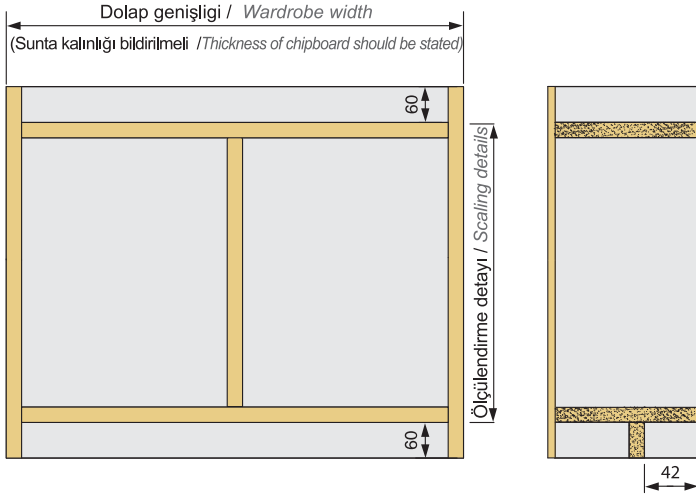

Kurulum Bilgileri / Installation Information

H613 Üst Ray
Upper Rail