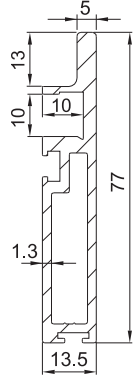

CAIMI EXPORT

ALBATUR

Hettich
INTERNATIONAL
Top Line L
Top Line XL

opk®

H600 Geniş (kulp) Profil
Wide (handle) Profile