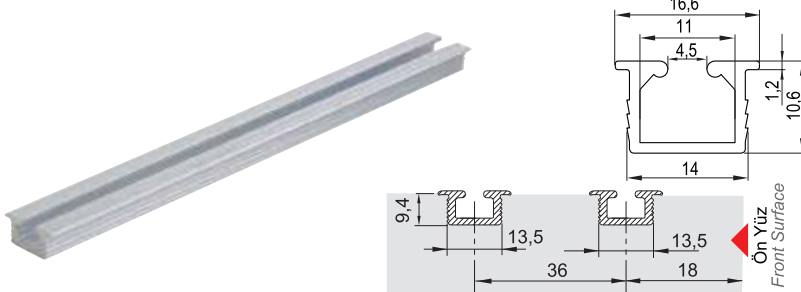

H900-GR Gömme Alt ve Üst Ray (Alternatif 2) Recessed Bottom and Upper Rail (Alternative 2)