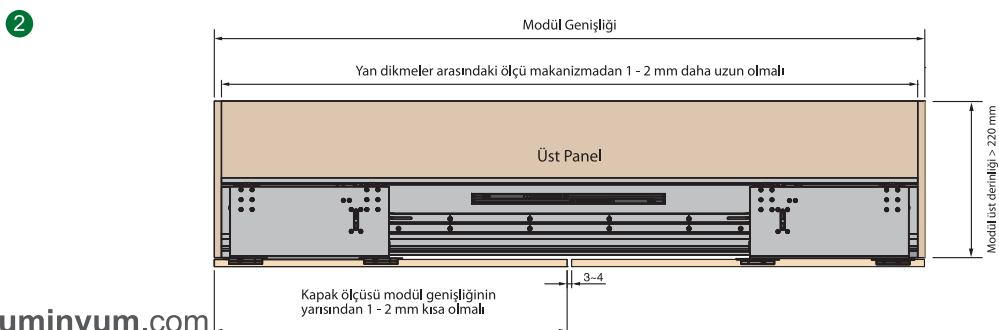

Kurulum Bilgileri / Installation Information

H617 Üst Ray Grup / Upper Rail Group

H2000 Hemyüz mekanizması / Flush mechanism

**Özellikleri :**

- İçten çalışan sürgü Sistemi
- Uygulama alanı : Alüminyum kapaklar
- Taşıma kapasitesi : Kapak başına 50 kg
- Açılırken ve kapanırken frenleme
- Otomatik fren kurulumu
- Uzun ömürlü fren sistemi
- Kapağın sekmesini önleyen ayarlı fren sistemi
- Sesiz çalışır