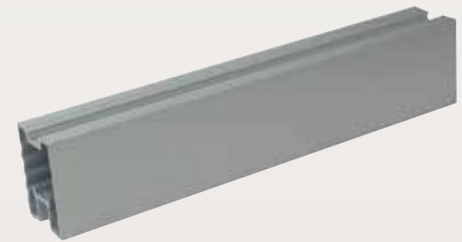

H911 - H912

Renkler / Colors

01 Mat Eloksal Pale Eloxal	02 Şampanya Champagne	03 Parlak Eloksal Bright Eloxal	04 Parlak Siyah Bright Black	05 Beyaz Boyalı White Paint	06 Niro Niro
07 Mat Siyah Pale Black	08 Parlak Sarı Bright Yellow	09 Satina Şampanya Satin Champagne	10 Satina Parlak Siyah Satin Bright Black	11 Mat Sarı Pale Yellow	12 Satina Parlak Sarı Satin Bright Yellow

H 911

H 912

H 911

H 900K

H 912

H913 - H914

Renkler / Colors

01 Mat Eloksal Pale Eloxal	02 Şampanya Champagne	03 Parlak Eloksal Bright Eloxal	04 Parlak Siyah Bright Black	05 Beyaz Boyalı White Paint	06 Niro Niro
07 Mat Siyah Pale Black	08 Parlak Sarı Bright Yellow	09 Satina Şampanya Satin Champagne	10 Satina Parlak Siyah Satin Bright Black	11 Mat Sarı Pale Yellow	12 Satina Parlak Sarı Satin Bright Yellow

H 913

H 914

H 913

H 914

● İşaretili renkler stokta mevcuttur. İşaretsiz renkler ise projelerinizde istenilen ölçülerde üretilir. Bu ürünler'de RAL kataloğundan sipariş olarak renkler uygulanır.
Marked colors are available in stocks. The ones without mark will be fabricated as demanded by your projects. These products are colored upon order by RAL catalogue.