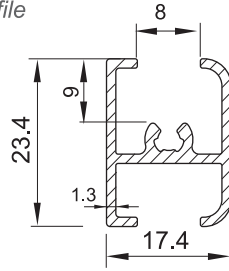

H 911 - H 912 - H913 - H914 - H 915 - H 916 - H917 - H918

H900-MA Mini Ara Profil / Mini Range Profile