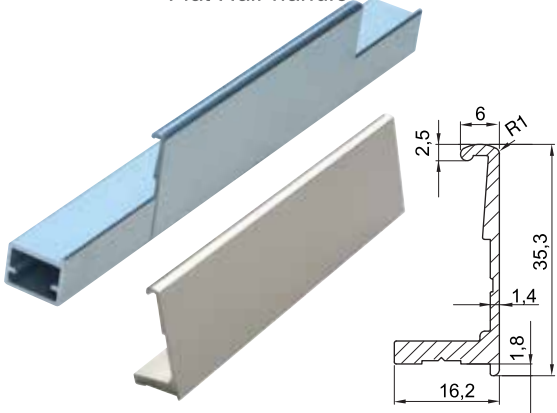

H 806 Çerçeve - Kapak / Frame- Cover

Köşe birleşme detayı
Corner joint detail

H 806 Çerçeve Profili / Frame Profile

H881 Metal Köşe / Metal Corner

H83-12-DYK Düz Yarım Kulp (Boy :120 mm)
Flat Half-handle

H83-22-DYK Düz Yarım Kulp (Boy :220 mm)
Flat Half-handle